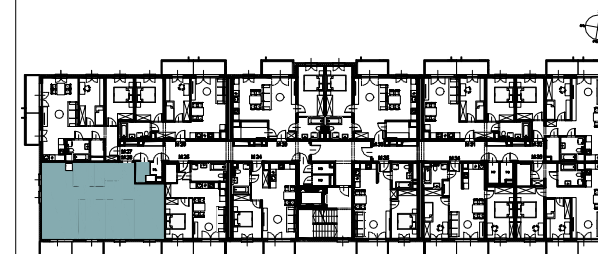

Budynek wielorodzinny nr 1, Chorzów ul. ks. Ludwika Bojarskiego

Komórka lokatorska

P15	1.98
-----	------

Piętro 2

budynek nr 1

Mieszkanie M26		
1	Salon z an. kuch.	25.32
2	Pokój 1	9.72
3	Pokój 2	10.69
4	Pokój 3	15.73
5	Łazienka	4.61
6	Łazienka	4.38
7	Przedpokój	10.95
		81.40