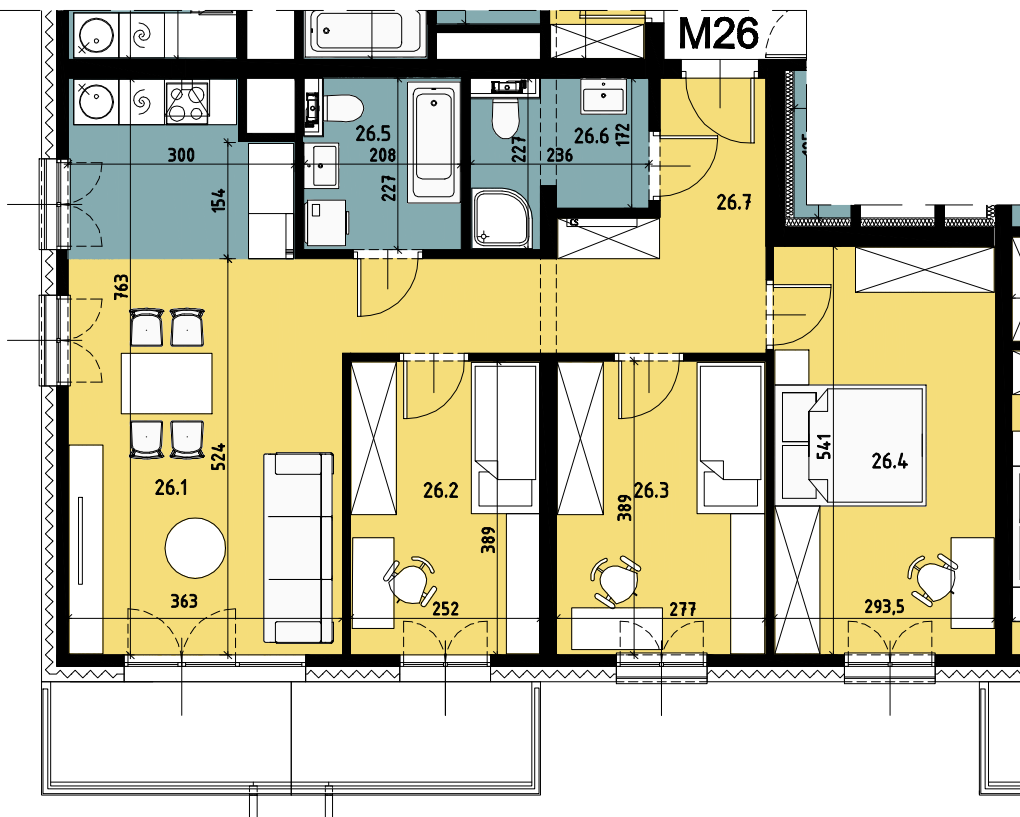

Budynek wielorodzinny nr 1, Chorzów ul. ks. Ludwika Bojarskiego

Komórka lokatorska

P15	1.98
-----	------

Piętro 2

budynek nr 1

Mieszkanie M26		
1	Salon z an. kuch.	25.32
2	Pokój 1	9.72
3	Pokój 2	10.69
4	Pokój 3	15.73
5	Łazienka	4.61
6	Łazienka	4.38
7	Przedpokój	10.95
		81.40