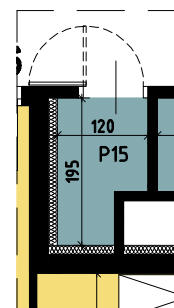

Budynek wielorodzinny nr 1, Chorzów ul. ks. Ludwika Bojarskiego

Komórka lokatorska

P15	1.98
-----	------

Piętro 2

budynek nr 1

Mieszkanie M26		
1	Salon z an. kuch.	25.32
2	Pokój 1	9.72
3	Pokój 2	10.69
4	Pokój 3	15.73
5	Łazienka	4.61
6	Łazienka	4.38
7	Przedpokój	10.95
		81.40