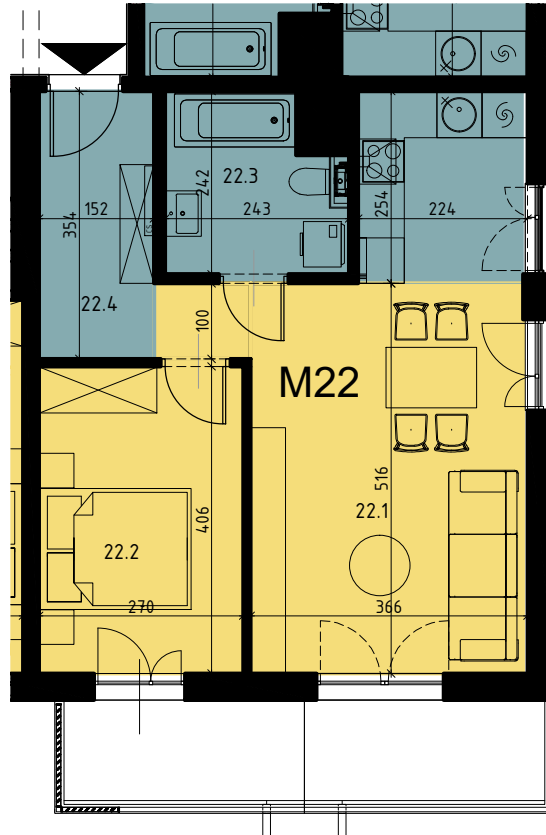

Chorzów, ul. ks. Ludwika Bojarskiego 10A

Budynek wielorodzinny nr 5, segment 5.2

mieszkanie **M22**, komórka lokatorska **P8**

P8	Komórka lokatorska	3,92
----	--------------------	------

PIĘTRO 2

Mieszkanie 22		
22.1	Salon z an. kuchennym	24.35
22.2	Pokój 1	10.87
22.3	Łazienka	5.16
22.4	Przedpokój	6.55
		46.93