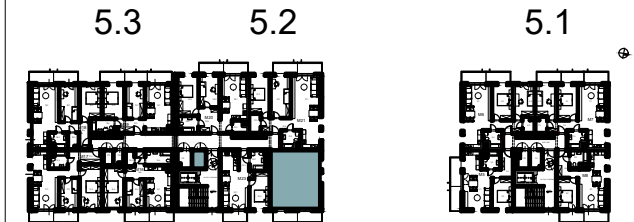

Chorzów, ul. ks. Ludwika Bojarskiego 10A

Budynek wielorodzinny nr 5, segment 5.2

mieszkanie **M22**, komórka lokatorska **P8**

P8	Komórka lokatorska	3,92
----	--------------------	------

PIĘTRO 2

Mieszkanie 22		
22.1	Salon z an. kuchennym	24.35
22.2	Pokój 1	10.87
22.3	Łazienka	5.16
22.4	Przedpokój	6.55
		46.93