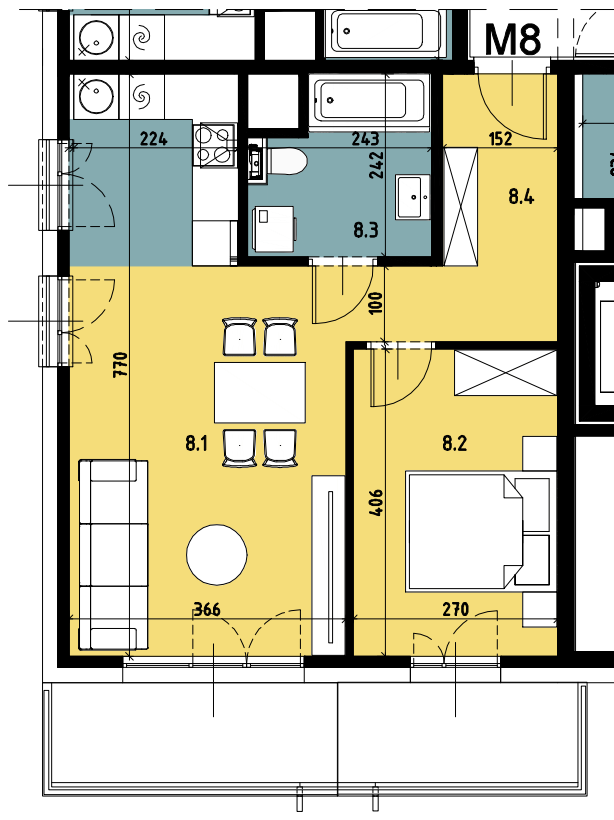

Budynek wielorodzinny nr 6, Chorzów ul. ks. Ludwika Bojarskiego

załącznik do umowy deweloperskiej

SEGMENT 6.3

Komórka lokatorska

P6	Komórka lokatorska	3.52
----	--------------------	------

Piętro 2

Mieszkanie M8		
8.1	Salon z aneksem kuchennym	24.35
8.2	Pokój 1	10.87
8.3	Łazienka	5.08
8.4	Przedpokój	6.55
		46.85