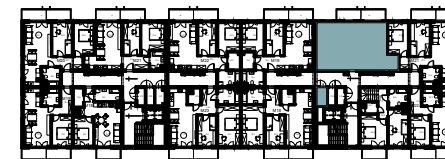

# Chorzów, ul. ks. Ludwika Bojarskiego 22A

Budynek wielorodzinny nr 10, segment 10.3

mieszkanie **M20**, komórka lokatorska **P22**

1	P22	2.81
---	-----	------

10.1 10.2 10.3

PIĘTRO 3

## Mieszkanie M20

1	Salon z an. kuch.	23.64
2	Pokój 1	9.76
3	Pokój 2	11.87
4	Łazienka	4.55
5	Przedpokój	6.65
		56.47

załącznik do umowy deweloperskiej