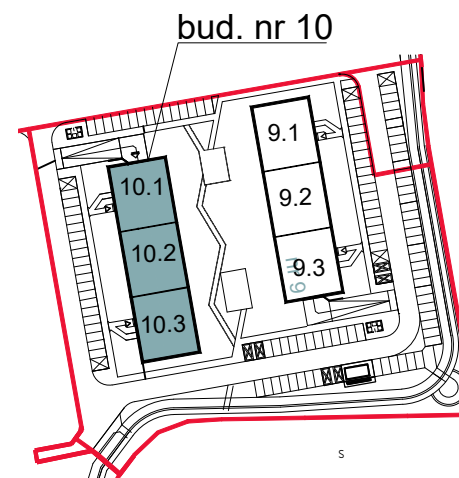

# Chorzów, ul. ks. Ludwika Bojarskiego 22A

Budynek wielorodzinny nr 10, segment 10.3

mieszkanie **M20**, komórka lokatorska **P22**

1	P22	2.81
---	-----	------

10.1 10.2 10.3

PIĘTRO 3

## Mieszkanie M20

1	Salon z an. kuch.	23.64
2	Pokój 1	9.76
3	Pokój 2	11.87
4	Łazienka	4.55
5	Przedpokój	6.65
		56.47

załącznik do umowy deweloperskiej