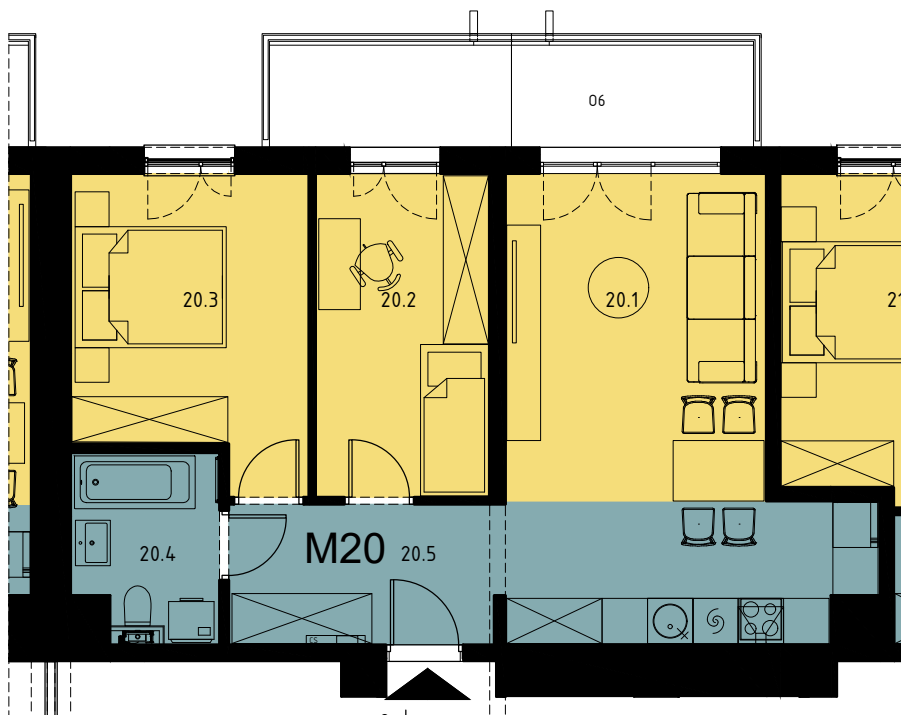

# Chorzów, ul. ks. Ludwika Bojarskiego 22A

Budynek wielorodzinny nr 10, segment 10.3

mieszkanie **M20**, komórka lokatorska **P22**

1	P22	2.81
---	-----	------

10.1 10.2 10.3

PIĘTRO 3

## Mieszkanie M20

1	Salon z an. kuch.	23.64
2	Pokój 1	9.76
3	Pokój 2	11.87
4	Łazienka	4.55
5	Przedpokój	6.65
		56.47

załącznik do umowy deweloperskiej