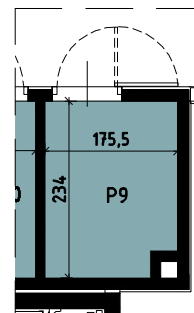

Budynek wielorodzinny nr 6, Chorzów ul. ks. Ludwika Bojarskiego

załącznik do umowy deweloperskiej

SEGMENT 6.3

Komórka lokatorska

P9	Komórka lokatorska	3.86
----	--------------------	------

Piętro 4

Mieszkanie M19		
19.1	Salon z aneksem kuchennym	23.84
19.2	Pokój 1	11.29
19.3	Łazienka	5.16
19.4	Przedpokój	6.64
		46.93