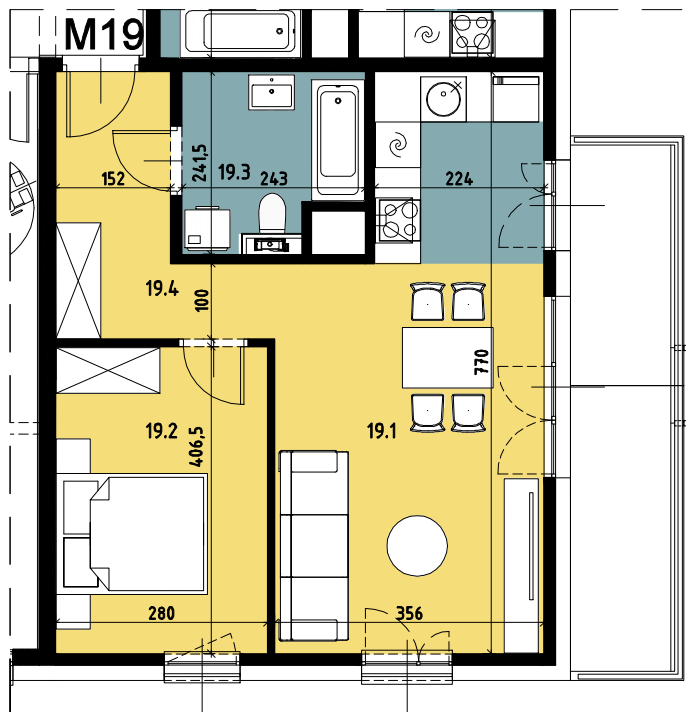

Budynek wielorodzinny nr 6, Chorzów ul. ks. Ludwika Bojarskiego

załącznik do umowy deweloperskiej

SEGMENT 6.3

Komórka lokatorska

P9	Komórka lokatorska	3.86
----	--------------------	------

Piętro 4

Mieszkanie M19		
19.1	Salon z aneksem kuchennym	23.84
19.2	Pokój 1	11.29
19.3	Łazienka	5.16
19.4	Przedpokój	6.64
		46.93