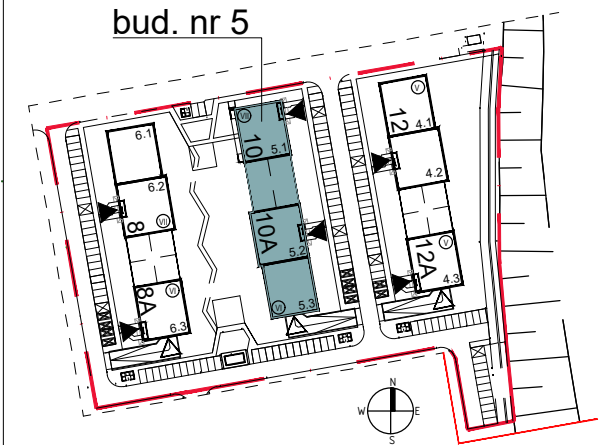

Chorzów, ul. ks. Ludwika Bojarskiego10

Budynek wielorodzinny nr 5, segment 5.1
mieszkanie **M23**, komórka lokatorska **P12**

P12	Komórka lokatorska	3,40
-----	--------------------	------

Mieszkanie M23		
23.1	Salon z an. kuchennym	24.34
23.2	Pokój 1	10.87
23.3	Łazienka	4.89
23.4	Przedpokój	6.55
		46.65