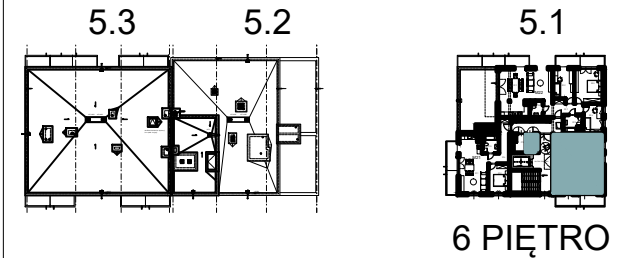

Chorzów, ul. ks. Ludwika Bojarskiego10

Budynek wielorodzinny nr 5, segment 5.1
mieszkanie **M23**, komórka lokatorska **P12**

P12	Komórka lokatorska	3,40
-----	--------------------	------

Mieszkanie M23		
23.1	Salon z an. kuchennym	24.34
23.2	Pokój 1	10.87
23.3	Łazienka	4.89
23.4	Przedpokój	6.55
		46.65