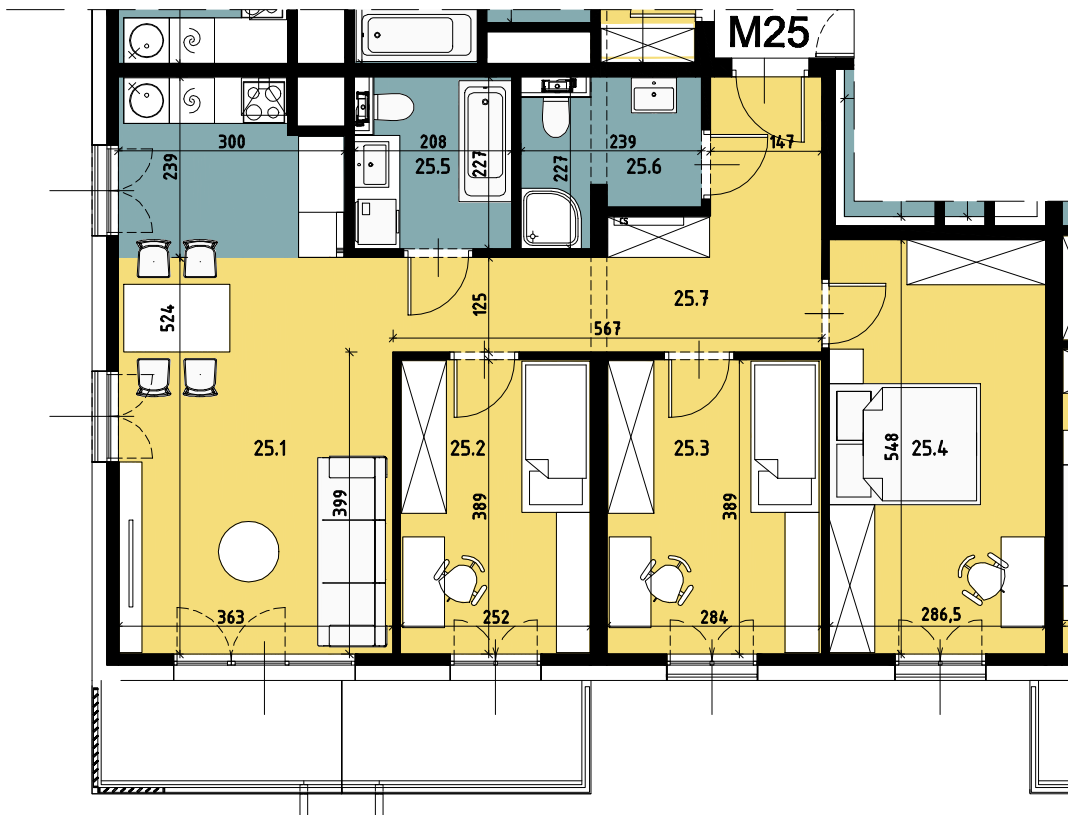

Budynek wielorodzinny nr 2, Chorzów ul. ks. Ludwika Bojarskiego

Komórka lokatorska

P15	Komórka lokatorska	2.30
-----	--------------------	------

Piętro 3

budynek nr 2

Mieszkanie M25		
1	Salon z aneksem kuchennym	25.38
2	Pokój 1	9.72
3	Pokój 2	10.96
4	Pokój 3	15.55
5	Łazienka	4.61
6	Łazienka	4.41
7	Przedpokój	11.19
		81.82