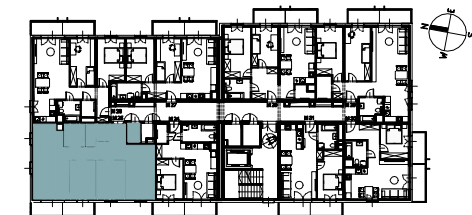

Budynek wielorodzinny nr 2, Chorzów ul. ks. Ludwika Bojarskiego

Komórka lokatorska

P15	Komórka lokatorska	2.30
-----	--------------------	------

Piętro 3

budynek nr 2

Mieszkanie M25		
1	Salon z aneksem kuchennym	25.38
2	Pokój 1	9.72
3	Pokój 2	10.96
4	Pokój 3	15.55
5	Łazienka	4.61
6	Łazienka	4.41
7	Przedpokój	11.19
		81.82