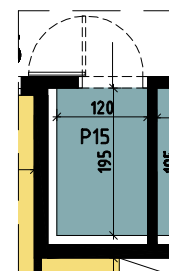

Budynek wielorodzinny nr 2, Chorzów ul. ks. Ludwika Bojarskiego

Komórka lokatorska

P15	Komórka lokatorska	2.30
-----	--------------------	------

Piętro 3

budynek nr 2

Mieszkanie M25		
1	Salon z aneksem kuchennym	25.38
2	Pokój 1	9.72
3	Pokój 2	10.96
4	Pokój 3	15.55
5	Łazienka	4.61
6	Łazienka	4.41
7	Przedpokój	11.19
		81.82