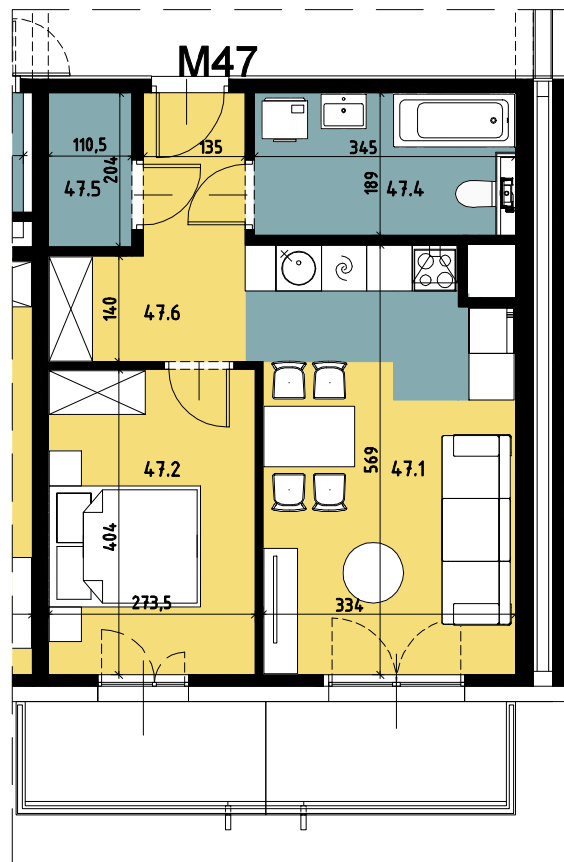

Budynek wielorodzinny nr 6, Chorzów ul. ks. Ludwika Bojarskiego

załącznik do umowy deweloperskiej

SEGMENT 6.1

Piętro 6

Mieszkanie M47		
47.1	Salon z aneksem kuchennym	18.60
47.2	Pokój 1	10.96
47.3	Łazienka	6.38
47.4	Pom. gospodarcze	2.17
47.5	Przedpokój	6.44
		44.55