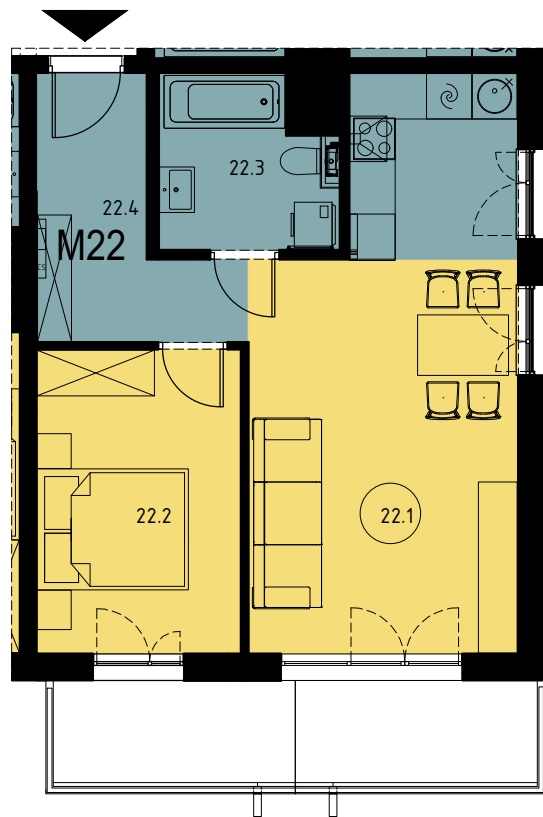

Chorzów, ul. ks. Ludwika Bojarskiego 22A

Budynek wielorodzinny nr 10, segment 10.3

mieszkanie **M22**, komórka lokatorska **P24**

3	P24	2.46
---	-----	------

10.1 10.2 10.3

PIĘTRO 3

bud. nr 10

Mieszkanie M22

1	Salon z an. kuch.	23.97
2	Pokój 1	10.83
3	Łazienka	4.93
4	Przedpokój	6.63
		46.36

załącznik do umowy deweloperskiej