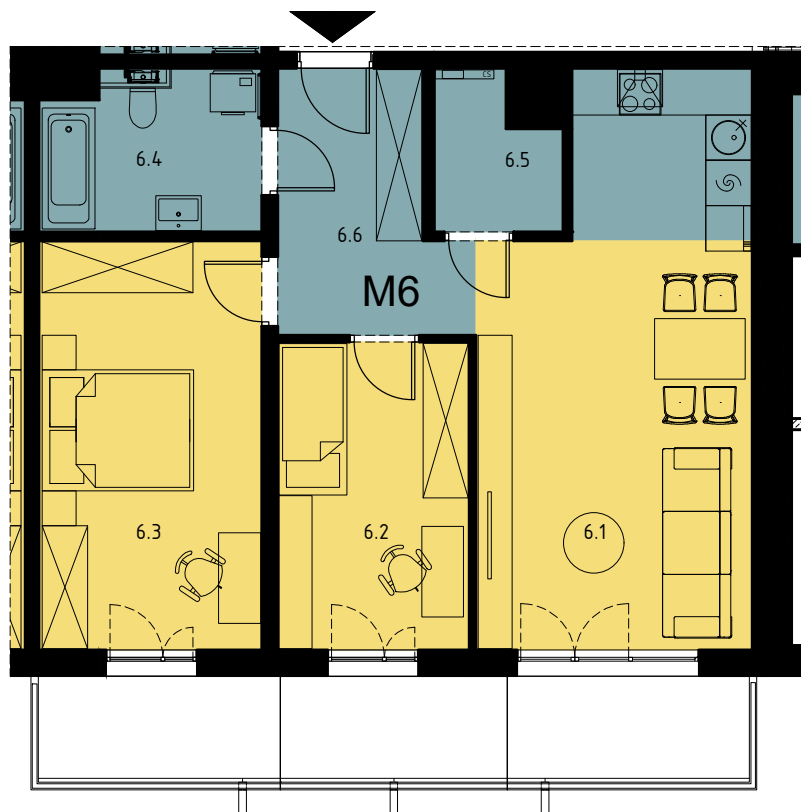

Chorzów, ul. ks. Ludwika Bojarskiego 22A

Budynek wielorodzinny nr 10, segment 10.2

mieszkanie **M6**

10.1 10.2 10.3

PIĘTRO 1

Mieszkanie M6		
1	Salon z an. kuch.	24.98
2	Pokój 1	10.21
3	Pokój 2	15.74
4	Łazienka	5.91
5	Pom. gospodarcze	2.98
6	Przedpokój	7.54
		67.36