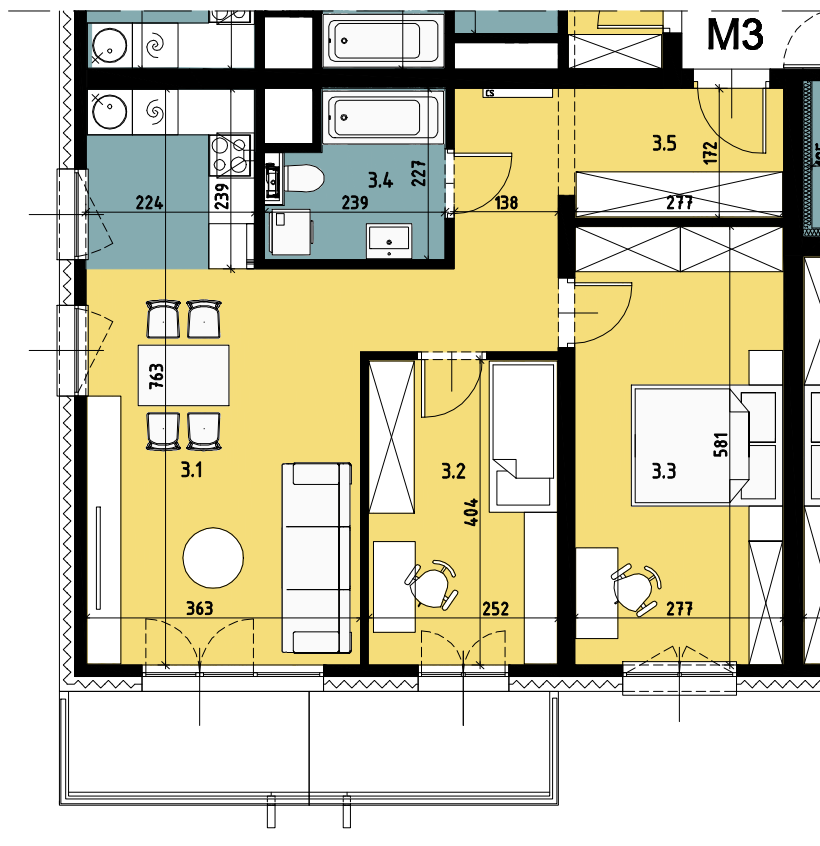

Budynek wielorodzinny nr 1, Chorzów ul. ks. Ludwika Bojarskiego

Komórka lokatorska

P2	1.98
----	------

Parter

budynek nr 1

Mieszkanie M3		
1	Salon z an. kuch.	24.15
2	Pokój 1	10.10
3	Pokój 2	15.91
4	Łazienka	4.65
5	Przedpokój	11.08
		65.89