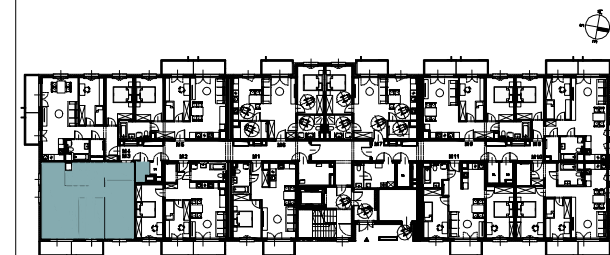

Budynek wielorodzinny nr 1, Chorzów ul. ks. Ludwika Bojarskiego

Komórka lokatorska

P2	1.98
----	------

Parter

budynek nr 1

Mieszkanie M3		
1	Salon z an. kuch.	24.15
2	Pokój 1	10.10
3	Pokój 2	15.91
4	Łazienka	4.65
5	Przedpokój	11.08
		65.89