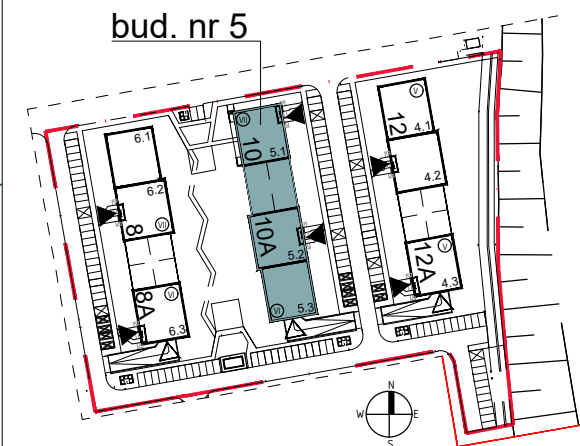

Chorzów, ul. ks. Ludwika Bojarskiego 10A

Budynek wielorodzinny nr 5, segment 5.2
mieszkanie **M30**, komórka lokatorska **P12**

P12	Komórka lokatorska	3,92
-----	--------------------	------

PIĘTRO 3

Mieszkanie 30		
30.1	Salon z an. kuchennym	24.35
30.2	Pokój 1	10.87
30.3	Łazienka	5.16
30.4	Przedpokój	6.55
		46.93