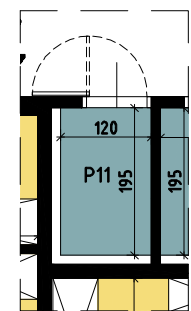

Budynek wielorodzinny nr 2, Chorzów ul. ks. Ludwika Bojarskiego

Komórka lokatorska

| | | |
|-----|--------------------|------|
| P11 | Komórka lokatorska | 2.30 |
|-----|--------------------|------|

Piętro 2

budynek nr 2

| Mieszkanie M17 | | |
|----------------|---------------------------|-------|
| 1 | Salon z aneksem kuchennym | 23.68 |
| 2 | Pokój 1 | 10.10 |
| 3 | Pokój 2 | 16.30 |
| 4 | Łazienka | 4.71 |
| 5 | Przedpokój | 11.18 |
| | | 65.97 |