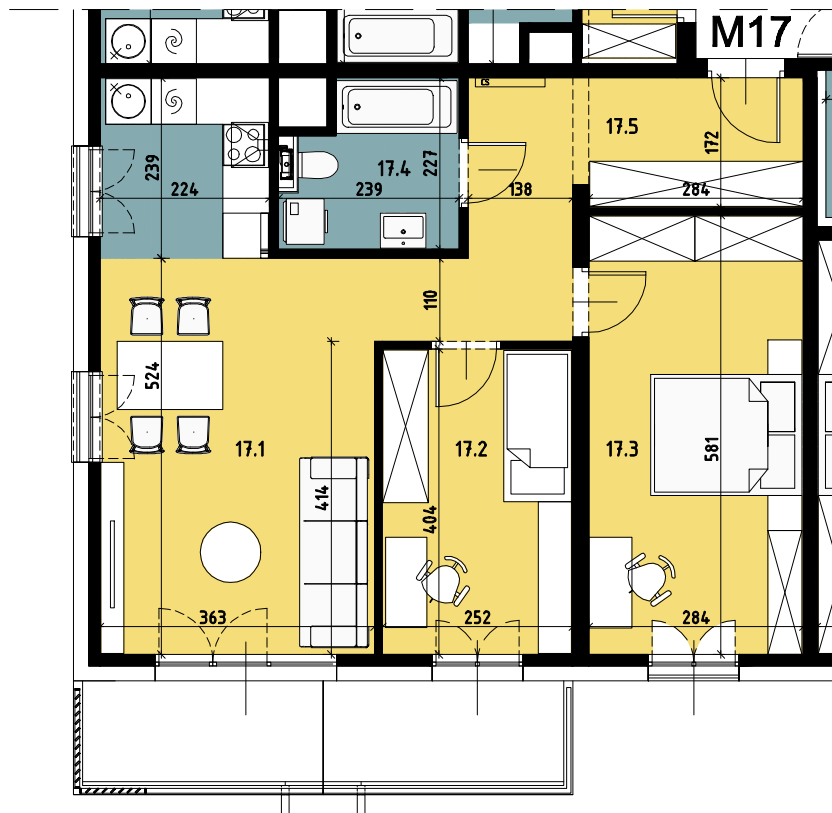

Budynek wielorodzinny nr 2, Chorzów ul. ks. Ludwika Bojarskiego

Komórka lokatorska

| | | |
|-----|--------------------|------|
| P11 | Komórka lokatorska | 2.30 |
|-----|--------------------|------|

Piętro 2

budynek nr 2

| Mieszkanie M17 | | |
|----------------|---------------------------|-------|
| 1 | Salon z aneksem kuchennym | 23.68 |
| 2 | Pokój 1 | 10.10 |
| 3 | Pokój 2 | 16.30 |
| 4 | Łazienka | 4.71 |
| 5 | Przedpokój | 11.18 |
| | | 65.97 |