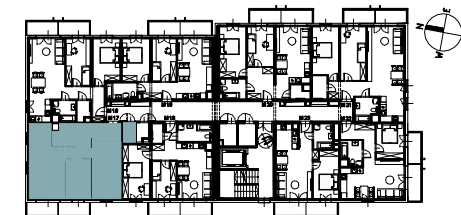

Budynek wielorodzinny nr 2, Chorzów ul. ks. Ludwika Bojarskiego

Komórka lokatorska

| | | |
|-----|--------------------|------|
| P11 | Komórka lokatorska | 2.30 |
|-----|--------------------|------|

Piętro 2

budynek nr 2

| Mieszkanie M17 | | |
|----------------|---------------------------|-------|
| 1 | Salon z aneksem kuchennym | 23.68 |
| 2 | Pokój 1 | 10.10 |
| 3 | Pokój 2 | 16.30 |
| 4 | Łazienka | 4.71 |
| 5 | Przedpokój | 11.18 |
| | | 65.97 |