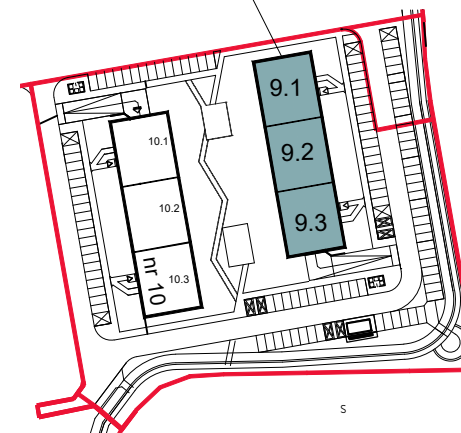

Chorzów, ul. ks. Ludwika Bojarskiego 24A

Budynek wielorodzinny nr 9, segment 9.2

mieszkanie **M16**

9.3 9.2 9.1

PIĘTRO 2

bud. nr 9

Mieszkanie M16

1	Salon z an. kuch.	22.90
2	Pokój 1	10.28
3	Pokój 2	11.62
4	Łazienka	5.69
5	Pom. gospodarcze	3.62
6	Przedpokój	7.07
		61.18