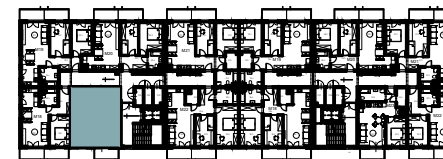

Chorzów, ul. ks. Ludwika Bojarskiego 24A

Budynek wielorodzinny nr 9, segment 9.3

mieszkanie **M23 (kondygnacja II)**

9.3 9.2 9.1

PIĘTRO 3

bud. nr 9

Mieszkanie M23 (II kond.)		
1	Pokój 1	12.91
2	Pokój 2	13.99
3	Łazienka	5.66
4	Pom. gospodarcze	2.72
5	Przedpokój	6.92
		42.20
(razem pow. M23A - 119.22m ²)		