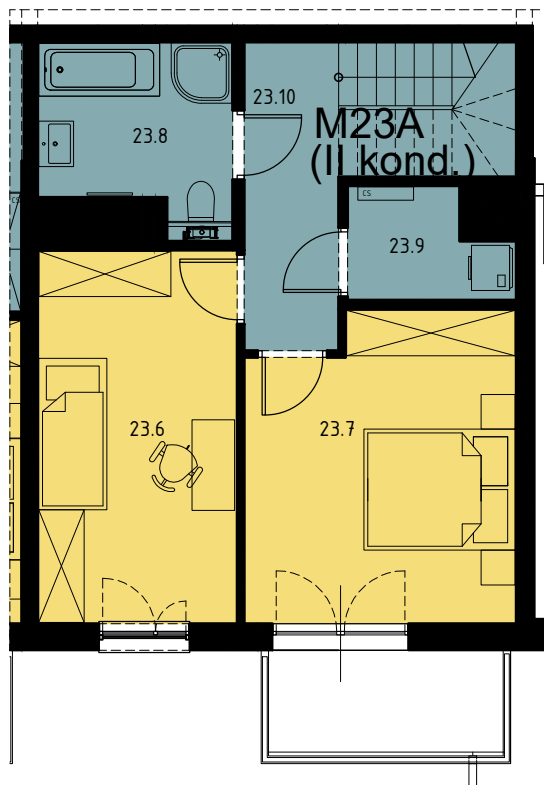

Chorzów, ul. ks. Ludwika Bojarskiego 24A

Budynek wielorodzinny nr 9, segment 9.3

mieszkanie **M23 (kondygnacja II)**

9.3 9.2 9.1

PIĘTRO 3

bud. nr 9

Mieszkanie M23 (II kond.)		
1	Pokój 1	12.91
2	Pokój 2	13.99
3	Łazienka	5.66
4	Pom. gospodarcze	2.72
5	Przedpokój	6.92
		42.20
(razem pow. M23A - 119.22m ²)		