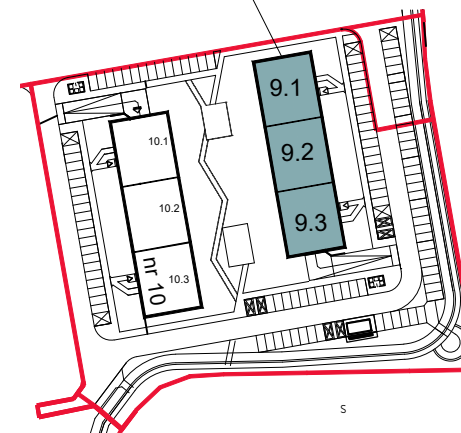

Chorzów, ul. ks. Ludwika Bojarskiego 24A

Budynek wielorodzinny nr 9, segment 9.3

mieszkanie **M23 (kondygnacja II)**

9.3 9.2 9.1

PIĘTRO 3

bud. nr 9

Mieszkanie M23 (II kond.)		
1	Pokój 1	12.91
2	Pokój 2	13.99
3	Łazienka	5.66
4	Pom. gospodarcze	2.72
5	Przedpokój	6.92
		42.20
(razem pow. M23A - 119.22m ²)		