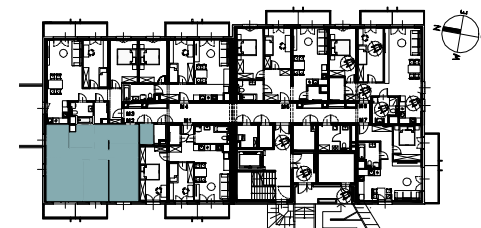

Budynek wielorodzinny nr 2, Chorzów ul. ks. Ludwika Bojarskiego

Komórka lokatorska

P3	Komórka lokatorska	2.30
----	--------------------	------

Parter

budynek nr 2

Mieszkanie M2		
1	Salon z aneksem kuchennym	23.68
2	Pokój 1	10.10
3	Pokój 2	16.30
4	Łazienka	4.71
5	Przedpokój	11.18
		65.97