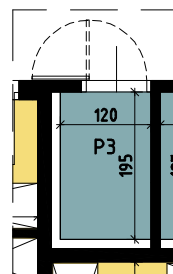

Budynek wielorodzinny nr 2, Chorzów ul. ks. Ludwika Bojarskiego

Komórka lokatorska

P3	Komórka lokatorska	2.30
----	--------------------	------

Parter

budynek nr 2

Mieszkanie M2		
1	Salon z aneksem kuchennym	23.68
2	Pokój 1	10.10
3	Pokój 2	16.30
4	Łazienka	4.71
5	Przedpokój	11.18
		65.97