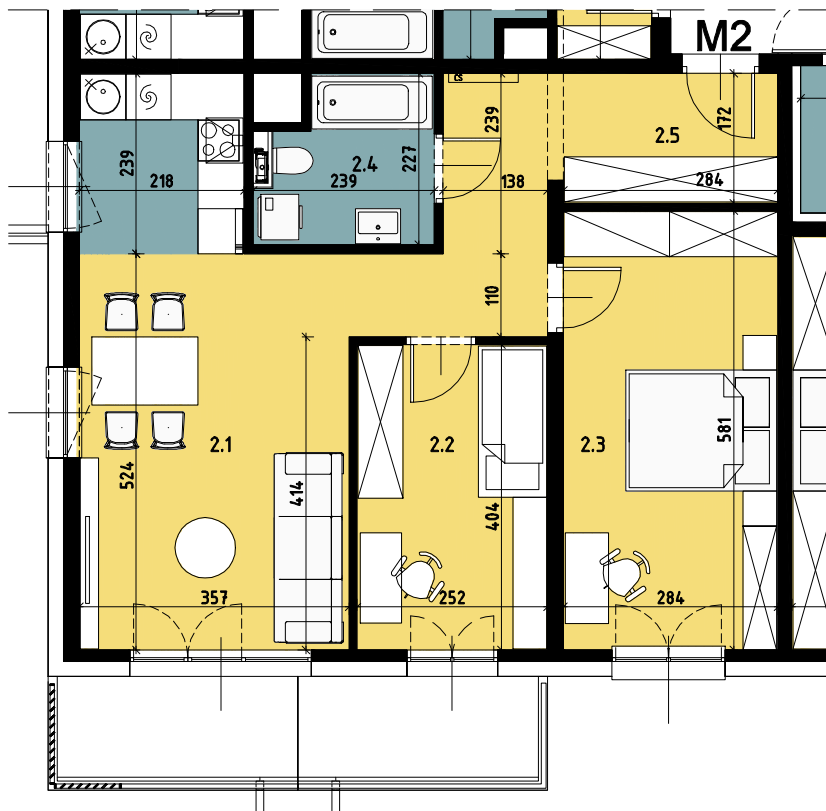

Budynek wielorodzinny nr 2, Chorzów ul. ks. Ludwika Bojarskiego

Komórka lokatorska

P3	Komórka lokatorska	2.30
----	--------------------	------

Parter

budynek nr 2

Mieszkanie M2		
1	Salon z aneksem kuchennym	23.68
2	Pokój 1	10.10
3	Pokój 2	16.30
4	Łazienka	4.71
5	Przedpokój	11.18
		65.97