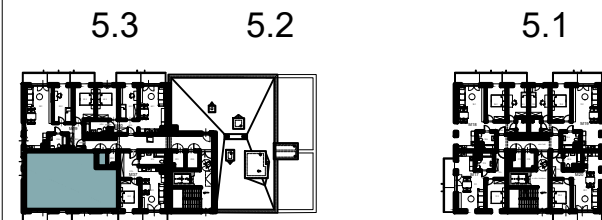

Chorzów, ul. ks. Ludwika Bojarskiego 10A

Budynek wielorodzinny nr 5, segment 5.3
mieszkanie **M38**, komórka lokatorska **P23**

P23	Komórka lokatorska	2,32
-----	--------------------	------

PIĘTRO 5

załącznik do umowy deweloperskiej

Mieszkanie M38		
38.1	Salon z an. kuchennym	25.53
38.2	Pokój 1	9.72
38.3	Pokój 2	10.84
38.4	Pokój 2	15.72
38.5	Łazienka	4.76
38.6	Łazienka	4.53
38.7	Przedpokój	11.20
		82.30