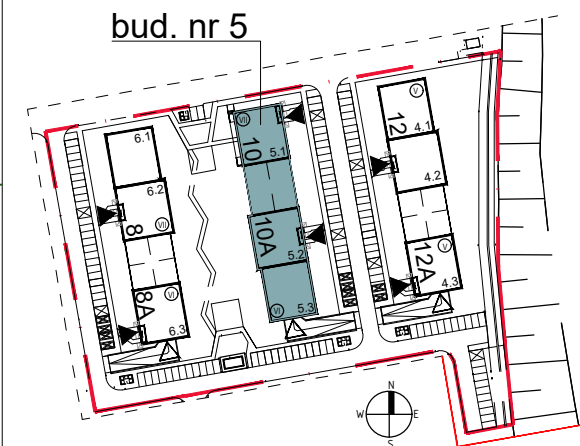

Chorzów, ul. ks. Ludwika Bojarskiego 10A

Budynek wielorodzinny nr 5, segment 5.3
mieszkanie **M38**, komórka lokatorska **P23**

P23	Komórka lokatorska	2,32
-----	--------------------	------

PIĘTRO 5

załącznik do umowy deweloperskiej

Mieszkanie M38		
38.1	Salon z an. kuchennym	25.53
38.2	Pokój 1	9.72
38.3	Pokój 2	10.84
38.4	Pokój 2	15.72
38.5	Łazienka	4.76
38.6	Łazienka	4.53
38.7	Przedpokój	11.20
		82.30