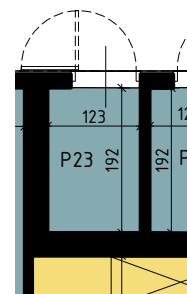

Chorzów, ul. ks. Ludwika Bojarskiego 10A

Budynek wielorodzinny nr 5, segment 5.3
mieszkanie **M38**, komórka lokatorska **P23**

P23	Komórka lokatorska	2,32
-----	--------------------	------

PIĘTRO 5

załącznik do umowy deweloperskiej

Mieszkanie M38		
38.1	Salon z an. kuchennym	25.53
38.2	Pokój 1	9.72
38.3	Pokój 2	10.84
38.4	Pokój 2	15.72
38.5	Łazienka	4.76
38.6	Łazienka	4.53
38.7	Przedpokój	11.20
		82.30