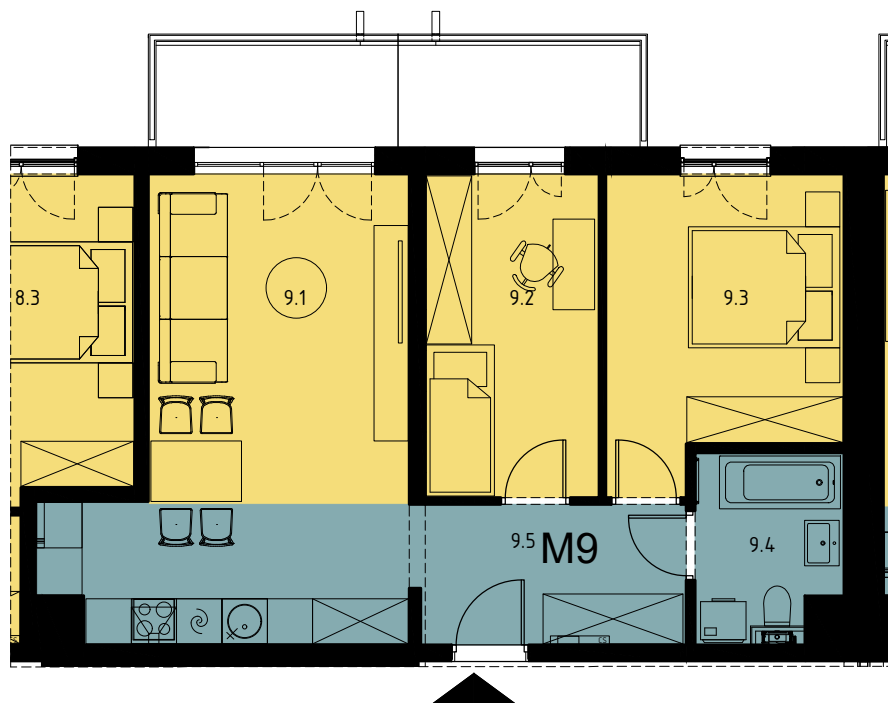

Chorzów, ul. ks. Ludwika Bojarskiego 22

Budynek wielorodzinny nr 10, segment 10.1

mieszkanie **M9**, komórka lokatorska **P9**

10.1 10.2 10.3

PIĘTRO 1

3	P9	2.81
---	----	------

bud. nr 10

Mieszkanie M9

1	Salon z an. kuch.	23.64
2	Pokój 1	9.76
3	Pokój 2	11.87
4	Łazienka	4.55
5	Przedpokój	6.63
		56.45

załącznik do umowy deweloperskiej