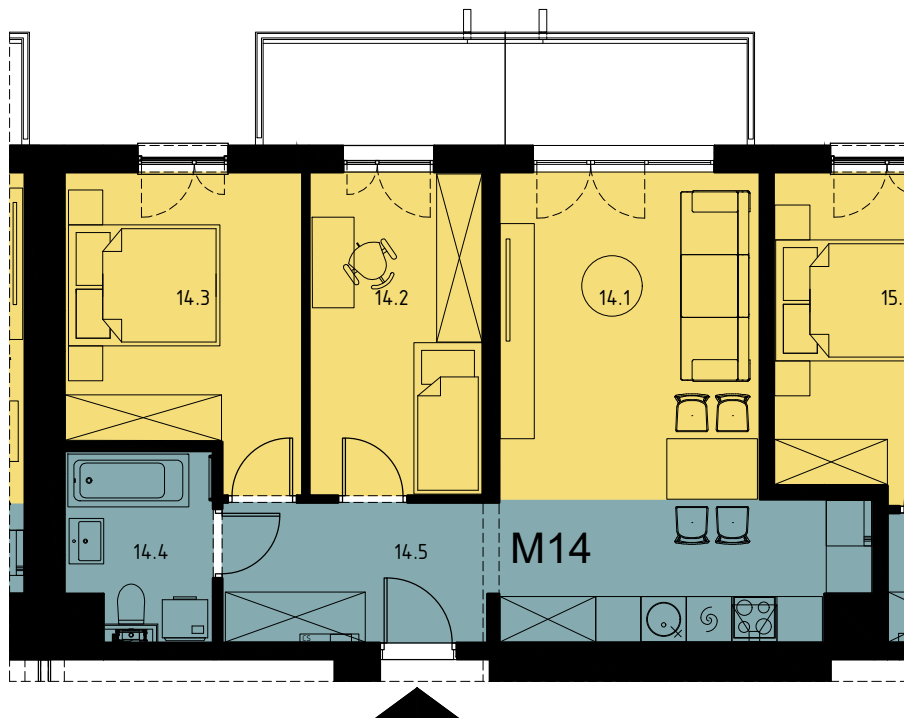

# Chorzów, ul. ks. Ludwika Bojarskiego 22A

Budynek wielorodzinny nr 10, segment 10.3

mieszkanie **M14**, komórka lokatorska **P16**

10.1 10.2 10.3

PIĘTRO 2

bud. nr 10

1	P16	2.81
---	-----	------

## Mieszkanie M14

1	Salon z an. kuch.	23.64
2	Pokój 1	9.76
3	Pokój 2	11.87
4	Łazienka	4.55
5	Przedpokój	6.65
		56.47

załącznik do umowy deweloperskiej