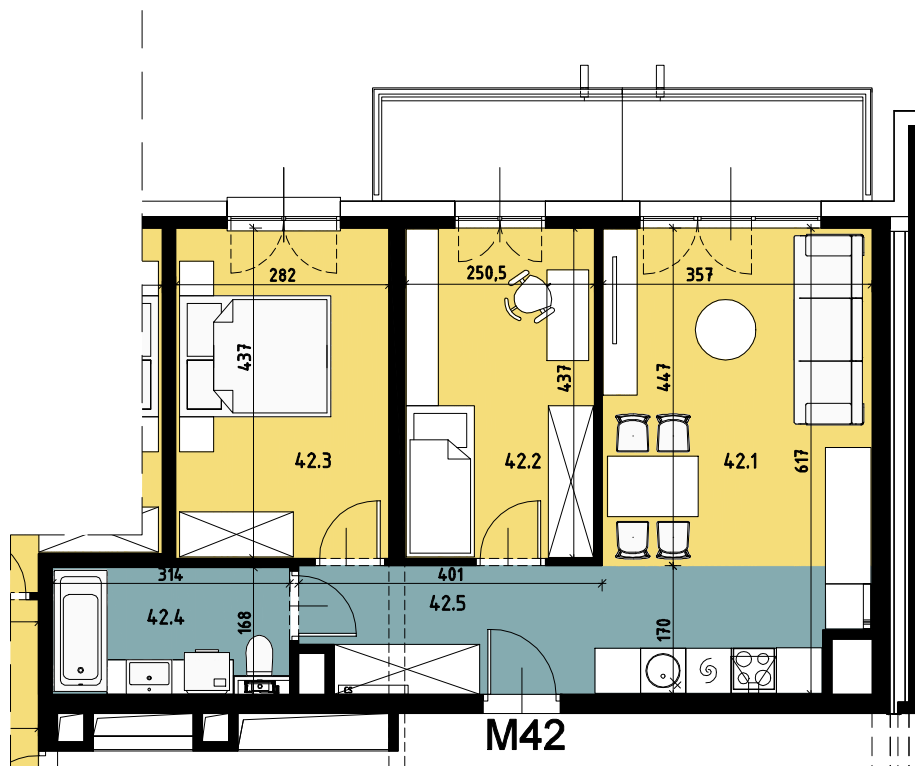

Budynek wielorodzinny nr 2, Chorzów ul. ks. Ludwika Bojarskiego

Komórka lokatorska

P21 Komórka lokatorska 2.06

Piętro 5

Mieszkanie M42		
1	Salon z aneksem kuchennym	21.30
2	Pokój 1	10.86
3	Pokój 2	12.13
4	Łazienka	5.15
5	Przedpokój	6.43
		55.87