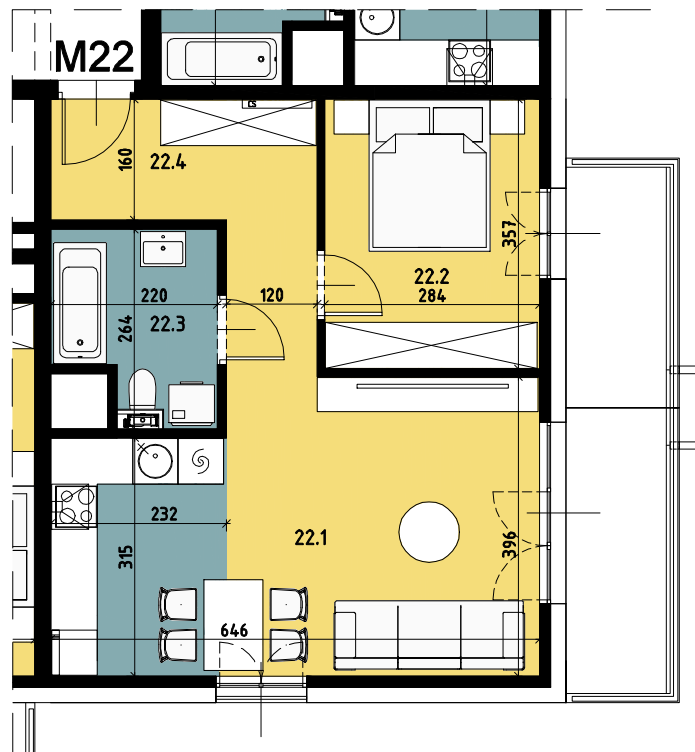

Budynek wielorodzinny nr 2, Chorzów ul. ks. Ludwika Bojarskiego

Komórka lokatorska

P8	Komórka lokatorska	3.88
----	--------------------	------

Piętro 2

Mieszkanie M22		
1	Salon z aneksem kuchennym	23.49
2	Pokój 1	10.06
3	Łazienka	4.94
4	Przedpokój	7.99
		46.48