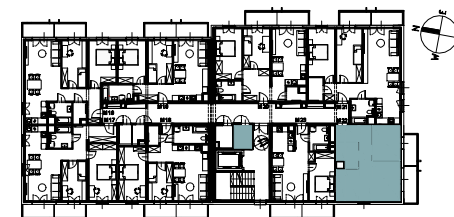

Budynek wielorodzinny nr 2, Chorzów ul. ks. Ludwika Bojarskiego

Komórka lokatorska

P8	Komórka lokatorska	3.88
----	--------------------	------

Piętro 2

Mieszkanie M22		
1	Salon z aneksem kuchennym	23.49
2	Pokój 1	10.06
3	Łazienka	4.94
4	Przedpokój	7.99
		46.48