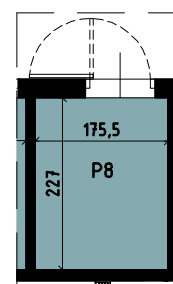

Budynek wielorodzinny nr 2, Chorzów ul. ks. Ludwika Bojarskiego

Komórka lokatorska

P8	Komórka lokatorska	3.88
----	--------------------	------

Piętro 2

Mieszkanie M22		
1	Salon z aneksem kuchennym	23.49
2	Pokój 1	10.06
3	Łazienka	4.94
4	Przedpokój	7.99
		46.48