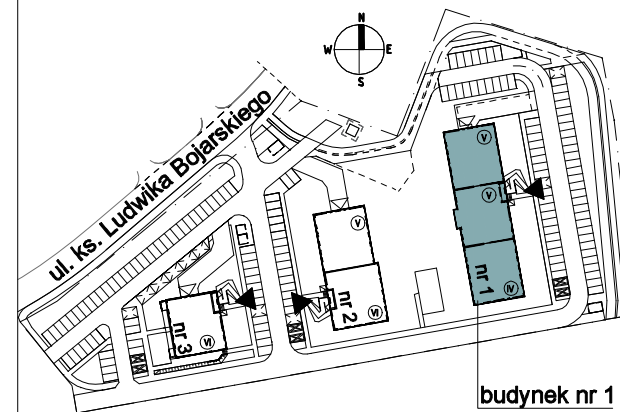

Budynek wielorodzinny nr 1, Chorzów ul. ks. Ludwika Bojarskiego

Komórka lokatorska

| | |
|-----|------|
| P12 | 1.78 |
|-----|------|

Piętro 2

budynek nr 1

| Mieszkanie M24 | | |
|----------------|-------------------|--------------|
| 1 | Salon z an. kuch. | 22.71 |
| 2 | Pokój 1 | 12.15 |
| 3 | Łazienka | 4.89 |
| 4 | Przedpokój | 6.18 |
| | | 45.93 |