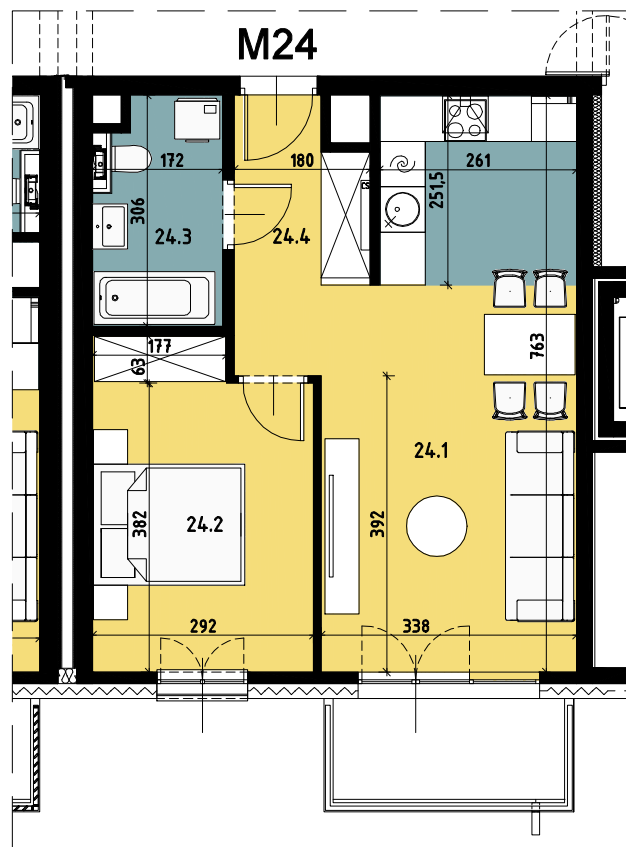

Budynek wielorodzinny nr 1, Chorzów ul. ks. Ludwika Bojarskiego

Komórka lokatorska

| | |
|-----|------|
| P12 | 1.78 |
|-----|------|

Piętro 2

budynek nr 1

| Mieszkanie M24 | | |
|----------------|-------------------|--------------|
| 1 | Salon z an. kuch. | 22.71 |
| 2 | Pokój 1 | 12.15 |
| 3 | Łazienka | 4.89 |
| 4 | Przedpokój | 6.18 |
| | | 45.93 |