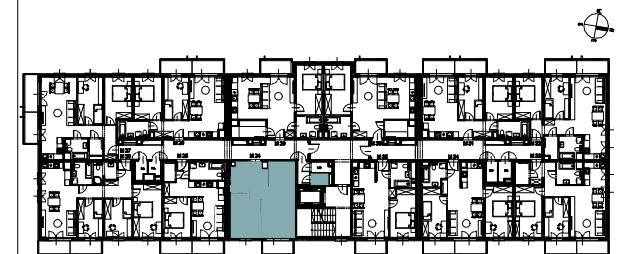

Budynek wielorodzinny nr 1, Chorzów ul. ks. Ludwika Bojarskiego

Komórka lokatorska

| | |
|-----|------|
| P12 | 1.78 |
|-----|------|

Piętro 2

budynek nr 1

| Mieszkanie M24 | | |
|----------------|-------------------|--------------|
| 1 | Salon z an. kuch. | 22.71 |
| 2 | Pokój 1 | 12.15 |
| 3 | Łazienka | 4.89 |
| 4 | Przedpokój | 6.18 |
| | | 45.93 |