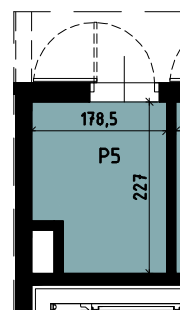

Budynek wielorodzinny nr 2, Chorzów ul. ks. Ludwika Bojarskiego

Komórka lokatorska

P5	Komórka lokatorska	3.66
----	--------------------	------

Piętro 1

budynek nr 2

Mieszkanie M15		
1	Salon z aneksem kuchennym	22.65
2	Pokój 1	12.07
3	Łazienka	4.99
4	Przedpokój	5.13
		44.84