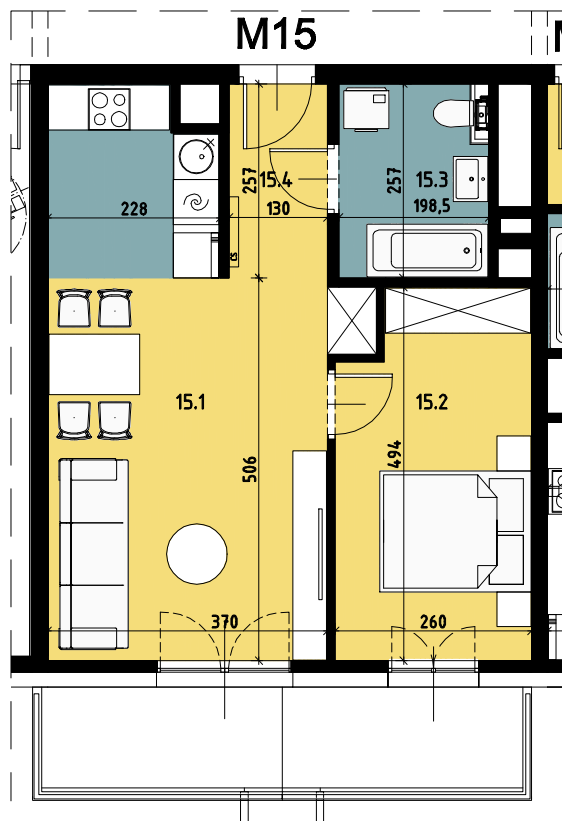

Budynek wielorodzinny nr 2, Chorzów ul. ks. Ludwika Bojarskiego

Komórka lokatorska

P5	Komórka lokatorska	3.66
----	--------------------	------

Piętro 1

budynek nr 2

Mieszkanie M15		
1	Salon z aneksem kuchennym	22.65
2	Pokój 1	12.07
3	Łazienka	4.99
4	Przedpokój	5.13
		44.84