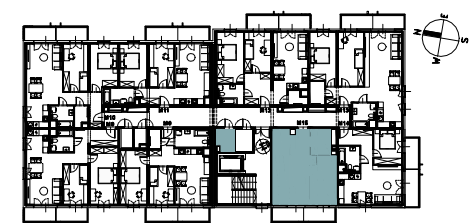

Budynek wielorodzinny nr 2, Chorzów ul. ks. Ludwika Bojarskiego

Komórka lokatorska

P5	Komórka lokatorska	3.66
----	--------------------	------

Piętro 1

budynek nr 2

Mieszkanie M15		
1	Salon z aneksem kuchennym	22.65
2	Pokój 1	12.07
3	Łazienka	4.99
4	Przedpokój	5.13
		44.84