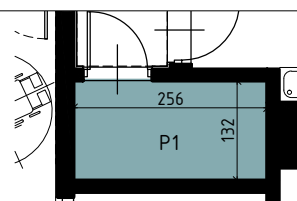

Chorzów, ul. ks. Ludwika Bojarskiego 10

Budynek wielorodzinny nr 5, segment 5.1
mieszkanie **M22**, komórka lokatorska **P1**

PARTER

P1	Komórka lokatorska	3,28
----	--------------------	------

Mieszkanie M22

22.1	Salon z an. kuchennym	35,49
22.2	Pokój 1	10,96
22.3	Pokój 2	16,22
22.4	Pokój 3	9,33
22.5	Łazienka	4,94
22.6	Łazienka	2,94
22.7	Przedpokój	9,45
		89,33

załącznik do umowy deweloperskiej