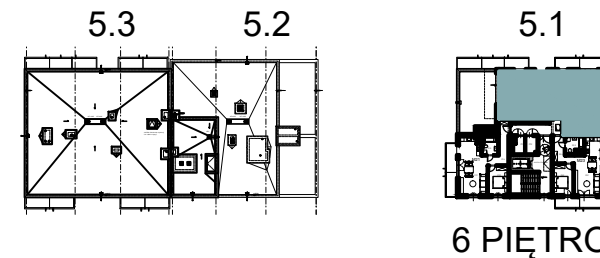

Chorzów, ul. ks. Ludwika Bojarskiego 10

Budynek wielorodzinny nr 5, segment 5.1
mieszkanie **M22**, komórka lokatorska **P1**

PARTER

P1	Komórka lokatorska	3,28
----	--------------------	------

Mieszkanie M22

22.1	Salon z an. kuchennym	35,49
22.2	Pokój 1	10,96
22.3	Pokój 2	16,22
22.4	Pokój 3	9,33
22.5	Łazienka	4,94
22.6	Łazienka	2,94
22.7	Przedpokój	9,45
		89,33

załącznik do umowy deweloperskiej