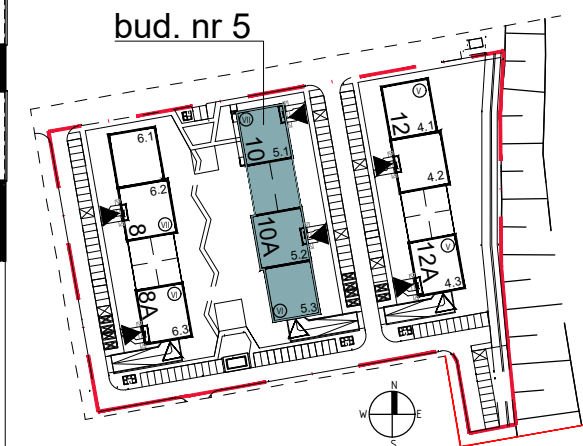

Chorzów, ul. ks. Ludwika Bojarskiego 10

Budynek wielorodzinny nr 5, segment 5.1
mieszkanie **M22**, komórka lokatorska **P1**

PARTER

P1	Komórka lokatorska	3,28
----	--------------------	------

Mieszkanie M22

22.1	Salon z an. kuchennym	35,49
22.2	Pokój 1	10,96
22.3	Pokój 2	16,22
22.4	Pokój 3	9,33
22.5	Łazienka	4,94
22.6	Łazienka	2,94
22.7	Przedpokój	9,45
		89,33

załącznik do umowy deweloperskiej