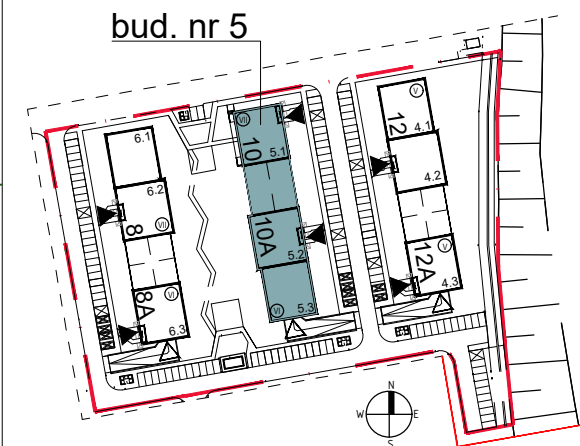

Chorzów, ul. ks. Ludwika Bojarskiego 10A

Budynek wielorodzinny nr 5, segment 5.3
mieszkanie **M39**, komórka lokatorska **P22**

P22	Komórka lokatorska	2.03
-----	--------------------	------

PIĘTRO 5

Mieszkanie M39		
39.1	Salon z an. kuchennym	28.33
39.2	Pokój 1	12.05
39.3	Pokój 2	12.56
39.4	Łazienka	4.89
39.6	Przedpokój	9.04
		66.87