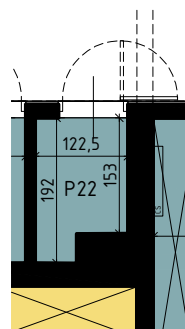

Chorzów, ul. ks. Ludwika Bojarskiego 10A

Budynek wielorodzinny nr 5, segment 5.3
mieszkanie **M39**, komórka lokatorska **P22**

P22	Komórka lokatorska	2.03
-----	--------------------	------

PIĘTRO 5

Mieszkanie M39		
39.1	Salon z an. kuchennym	28.33
39.2	Pokój 1	12.05
39.3	Pokój 2	12.56
39.4	Łazienka	4.89
39.6	Przedpokój	9.04
		66.87