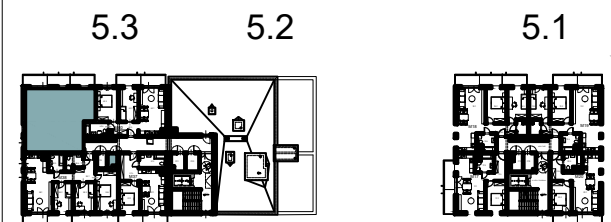

Chorzów, ul. ks. Ludwika Bojarskiego 10A

Budynek wielorodzinny nr 5, segment 5.3
mieszkanie **M39**, komórka lokatorska **P22**

P22	Komórka lokatorska	2.03
-----	--------------------	------

PIĘTRO 5

Mieszkanie M39		
39.1	Salon z an. kuchennym	28.33
39.2	Pokój 1	12.05
39.3	Pokój 2	12.56
39.4	Łazienka	4.89
39.6	Przedpokój	9.04
		66.87