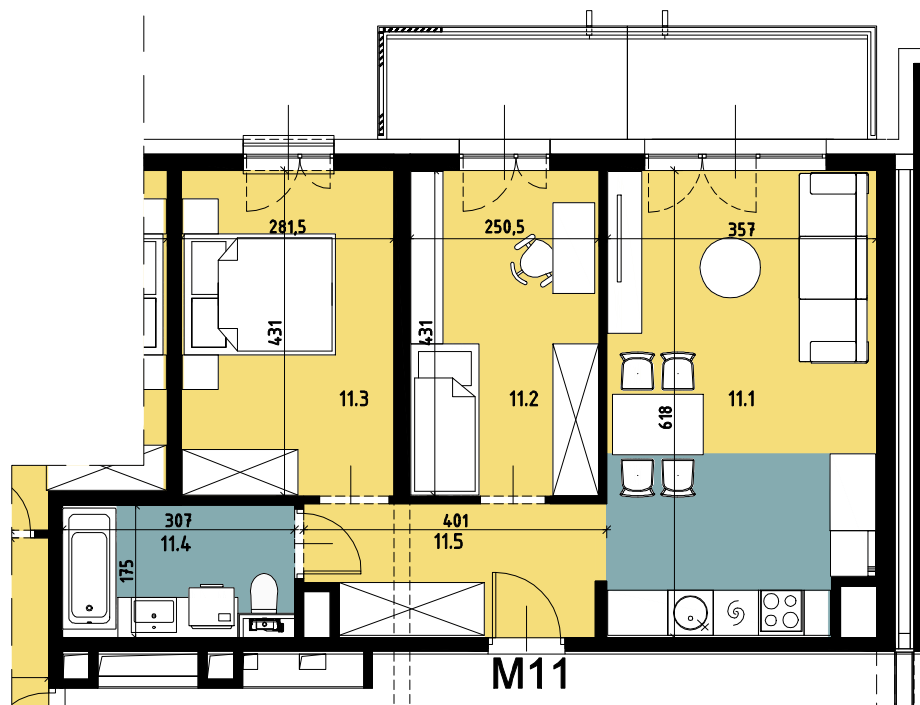

Budynek wielorodzinny nr 6, Chorzów ul. ks. Ludwika Bojarskiego

załącznik do umowy deweloperskiej

SEGMENT 6.1

Komórka lokatorska

P6	Komórka lokatorska	1.65
----	--------------------	------

Piętro 1

Mieszkanie M11		
11.1	Salon z aneksem kuchennym	21.40
11.2	Pokój 1	10.71
11.3	Pokój 2	11.95
11.4	Łazienka	5.25
11.5	Przedpokój	6.56
		55,87