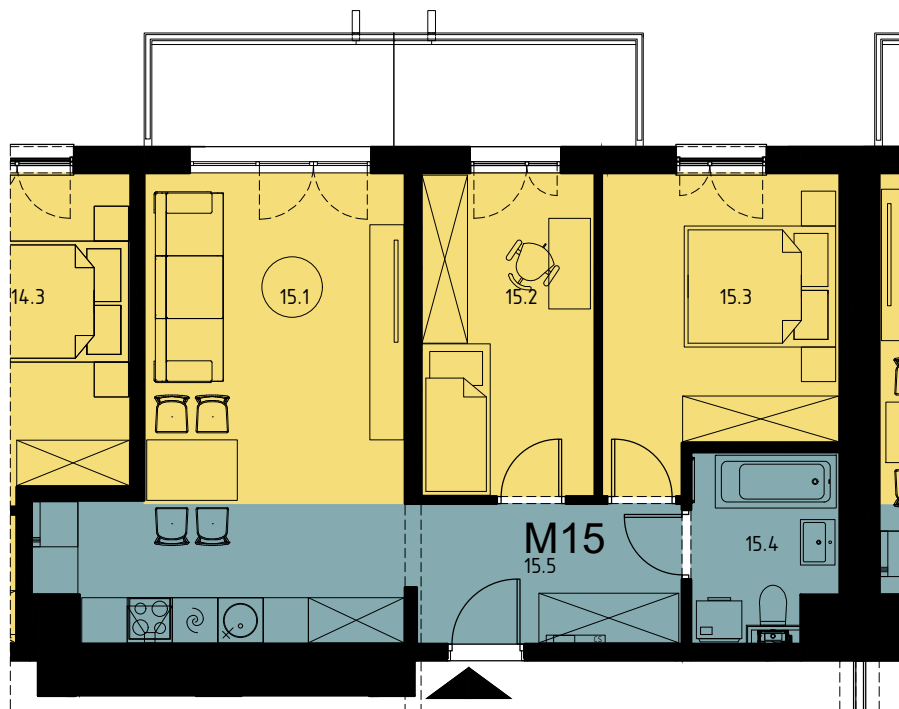

Chorzów, ul. ks. Ludwika Bojarskiego 22

Budynek wielorodzinny nr 10, segment 10.1

mieszkanie **M15**, komórka lokatorska **P15**

10.1 10.2 10.3

PIĘTRO 2

bud. nr 10

3	P15	2.81
---	-----	------

Mieszkanie M15

1	Salon z an. kuch.	23.64
2	Pokój 1	9.76
3	Pokój 2	11.87
4	Łazienka	4.55
5	Przedpokój	6.63
		56.45

załącznik do umowy deweloperskiej