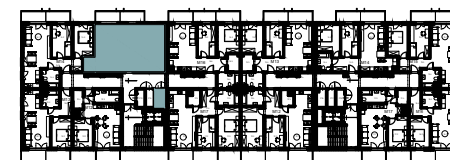

Chorzów, ul. ks. Ludwika Bojarskiego 22

Budynek wielorodzinny nr 10, segment 10.1

mieszkanie **M15**, komórka lokatorska **P15**

10.1 10.2 10.3

PIĘTRO 2

bud. nr 10

3	P15	2.81
---	-----	------

Mieszkanie M15

1	Salon z an. kuch.	23.64
2	Pokój 1	9.76
3	Pokój 2	11.87
4	Łazienka	4.55
5	Przedpokój	6.63
		56.45

załącznik do umowy deweloperskiej