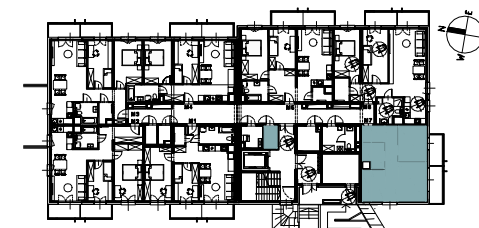

Budynek wielorodzinny nr 2, Chorzów ul. ks. Ludwika Bojarskiego

Komórka lokatorska

P1	Komórka lokatorska	2.96
----	--------------------	------

Parter

Mieszkanie M7		
1	Salon z aneksem kuchennym	23.49
2	Pokój 1	10.06
3	Łazienka	4.94
4	Przedpokój	7.99
		46.48