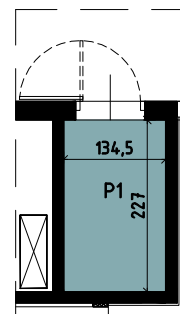

Budynek wielorodzinny nr 2, Chorzów ul. ks. Ludwika Bojarskiego

Komórka lokatorska

P1	Komórka lokatorska	2.96
----	--------------------	------

Parter

Mieszkanie M7		
1	Salon z aneksem kuchennym	23.49
2	Pokój 1	10.06
3	Łazienka	4.94
4	Przedpokój	7.99
		46.48