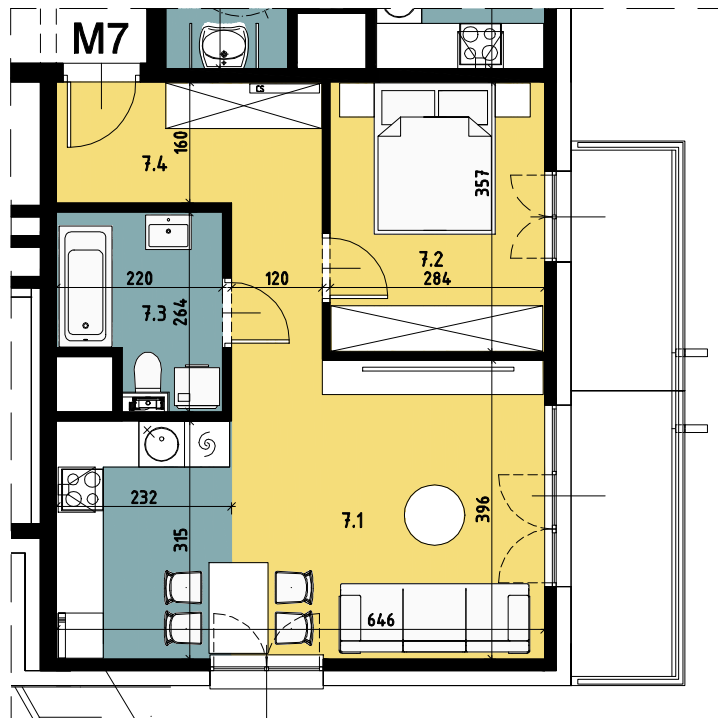

Budynek wielorodzinny nr 2, Chorzów ul. ks. Ludwika Bojarskiego

Komórka lokatorska

P1	Komórka lokatorska	2.96
----	--------------------	------

Parter

Mieszkanie M7		
1	Salon z aneksem kuchennym	23.49
2	Pokój 1	10.06
3	Łazienka	4.94
4	Przedpokój	7.99
		46.48