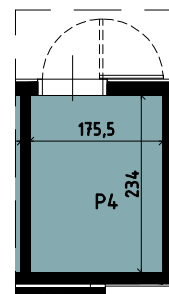

Budynek wielorodzinny nr 6, Chorzów ul. ks. Ludwika Bojarskiego załącznik do umowy deweloperskiej

SEGMENT 6.2

Komórka lokatorska

P4	Komórka lokatorska	4.00
----	--------------------	------

Piętro 1

Mieszkanie M14		
14.1	Salon z aneksem kuchennym	22.67
14.2	Pokój 1	10.06
14.3	Łazienka	4.94
14.4	Przedpokój	8.34
		46,01