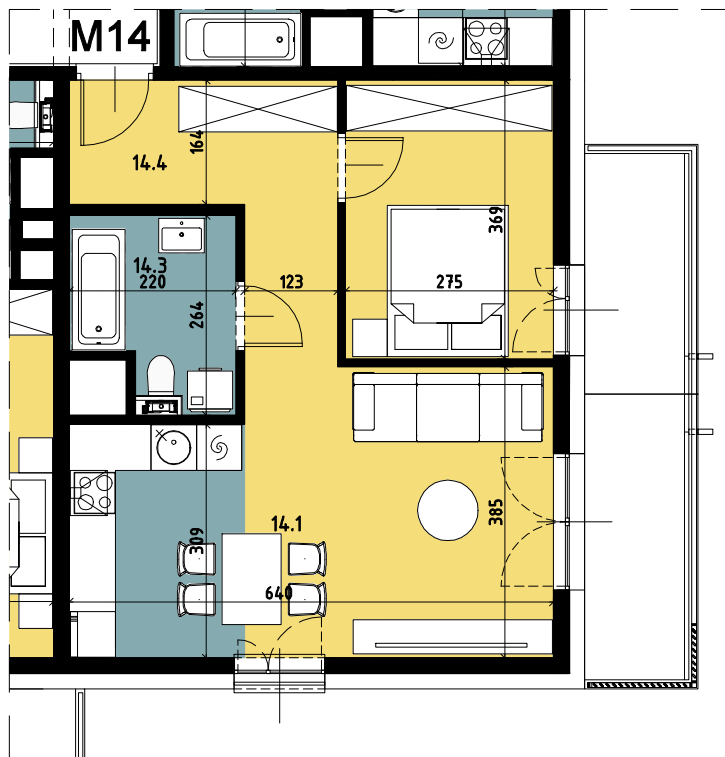

Budynek wielorodzinny nr 6, Chorzów ul. ks. Ludwika Bojarskiego załącznik do umowy deweloperskiej

SEGMENT 6.2

Komórka lokatorska

P4	Komórka lokatorska	4.00
----	--------------------	------

Piętro 1

Mieszkanie M14		
14.1	Salon z aneksem kuchennym	22.67
14.2	Pokój 1	10.06
14.3	Łazienka	4.94
14.4	Przedpokój	8.34
		46,01