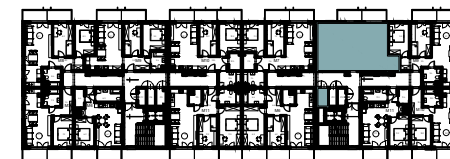

Chorzów, ul. ks. Ludwika Bojarskiego 22A

Budynek wielorodzinny nr 10, segment 10.3

mieszkanie **M8**, komórka lokatorska **P10**

10.1 10.2 10.3

PIĘTRO 1

1	P10	2.81
---	-----	------

bud. nr 10

Mieszkanie M8

1	Salon z an. kuch.	23.64
2	Pokój 1	9.76
3	Pokój 2	11.87
4	Łazienka	4.55
5	Przedpokój	6.65
		56.47

załącznik do umowy deweloperskiej