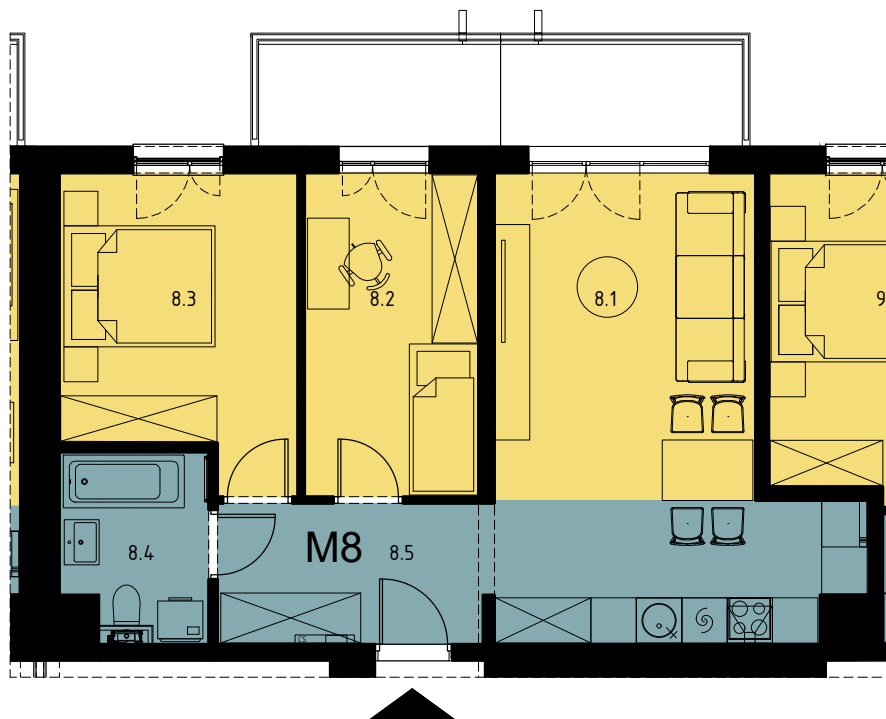

Chorzów, ul. ks. Ludwika Bojarskiego 22A

Budynek wielorodzinny nr 10, segment 10.3

mieszkanie **M8**, komórka lokatorska **P10**

10.1 10.2 10.3

PIĘTRO 1

1	P10	2.81
---	-----	------

bud. nr 10

Mieszkanie M8

1	Salon z an. kuch.	23.64
2	Pokój 1	9.76
3	Pokój 2	11.87
4	Łazienka	4.55
5	Przedpokój	6.65
		56.47

załącznik do umowy deweloperskiej