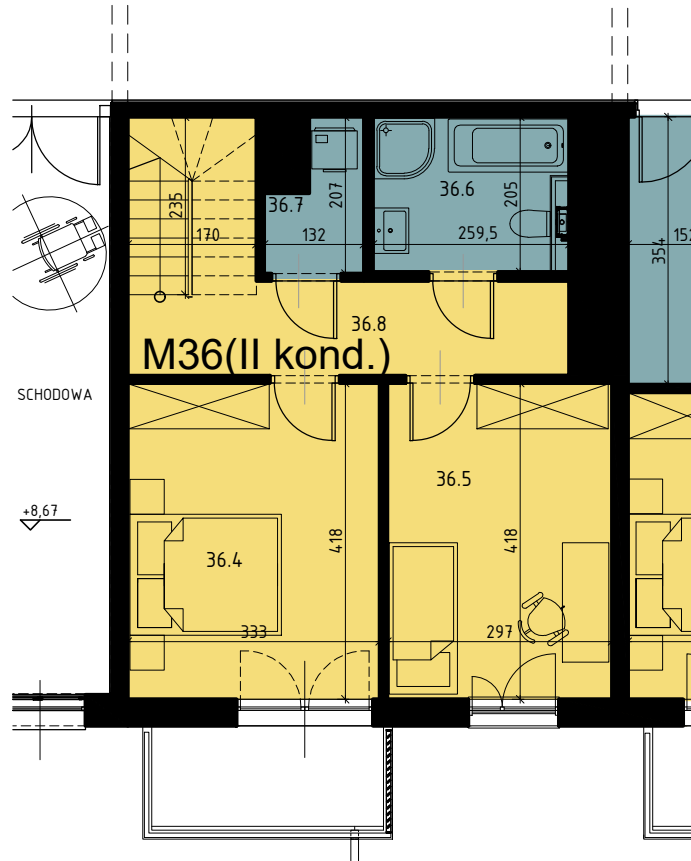

Chorzów, ul. ks. Ludwika Bojarskiego 10A

Budynek wielorodzinny nr 5, segment 5.2

mieszkanie **M36 (kondygnacja I)**

PIĘTRO 4

Mieszkanie 36 (I kond.)		
36.1	Salon z an. kuchennym	34.55
36.2	Łazienka	3.37
36.3	Przedpokój	4.14
		42.06 (razem 84.23)

załącznik do umowy deweloperskiej

Chorzów, ul. ks. Ludwika Bojarskiego 10A

Budynek wielorodzinny nr 5, segment 5.2

mieszkanie **M36 (kondygnacja II)**, komórka lokatorska **P13**

P13 Komórka lokatorska 3,86

PIĘTRO 3

Mieszkanie 36 (II kond.)		
36.4	Pokój 1	13.82
36.5	Pokój 2	12.33
36.6	Łazienka	5.20
36.7	Pom. gospodarcze	2.07
36.8	Przedpokój	8.75
		42.17 (razem 84.23)

załącznik do umowy deweloperskiej