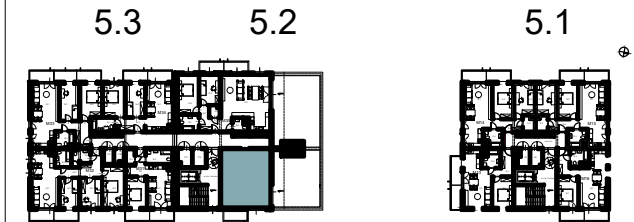

Chorzów, ul. ks. Ludwika Bojarskiego 10A

Budynek wielorodzinny nr 5, segment 5.2

mieszkanie **M36 (kondygnacja I)**

PIĘTRO 4

Mieszkanie 36 (I kond.)		
36.1	Salon z an. kuchennym	34.55
36.2	Łazienka	3.37
36.3	Przedpokój	4.14
		42.06 (razem 84.23)

załącznik do umowy deweloperskiej

Chorzów, ul. ks. Ludwika Bojarskiego 10A

Budynek wielorodzinny nr 5, segment 5.2

mieszkanie **M36 (kondygnacja II)**, komórka lokatorska **P13**

P13 Komórka lokatorska 3,86