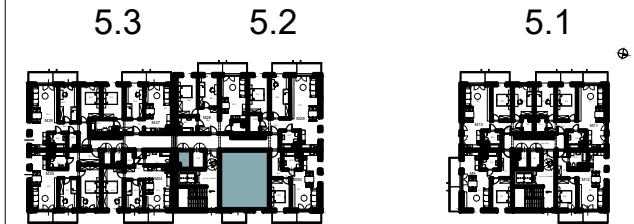

Chorzów, ul. ks. Ludwika Bojarskiego 10A

Budynek wielorodzinny nr 5, segment 5.2

mieszkanie **M36 (kondygnacja I)**

PIĘTRO 4

Mieszkanie 36 (I kond.)		
36.1	Salon z an. kuchennym	34.55
36.2	Łazienka	3.37
36.3	Przedpokój	4.14
		42.06 (razem 84.23)

załącznik do umowy deweloperskiej

Chorzów, ul. ks. Ludwika Bojarskiego 10A

Budynek wielorodzinny nr 5, segment 5.2

mieszkanie **M36 (kondygnacja II)**, komórka lokatorska **P13**

P13 Komórka lokatorska 3,86

PIĘTRO 3

Mieszkanie 36 (II kond.)		
36.4	Pokój 1	13.82
36.5	Pokój 2	12.33
36.6	Łazienka	5.20
36.7	Pom. gospodarcze	2.07
36.8	Przedpokój	8.75
		42.17 (razem 84.23)

załącznik do umowy deweloperskiej