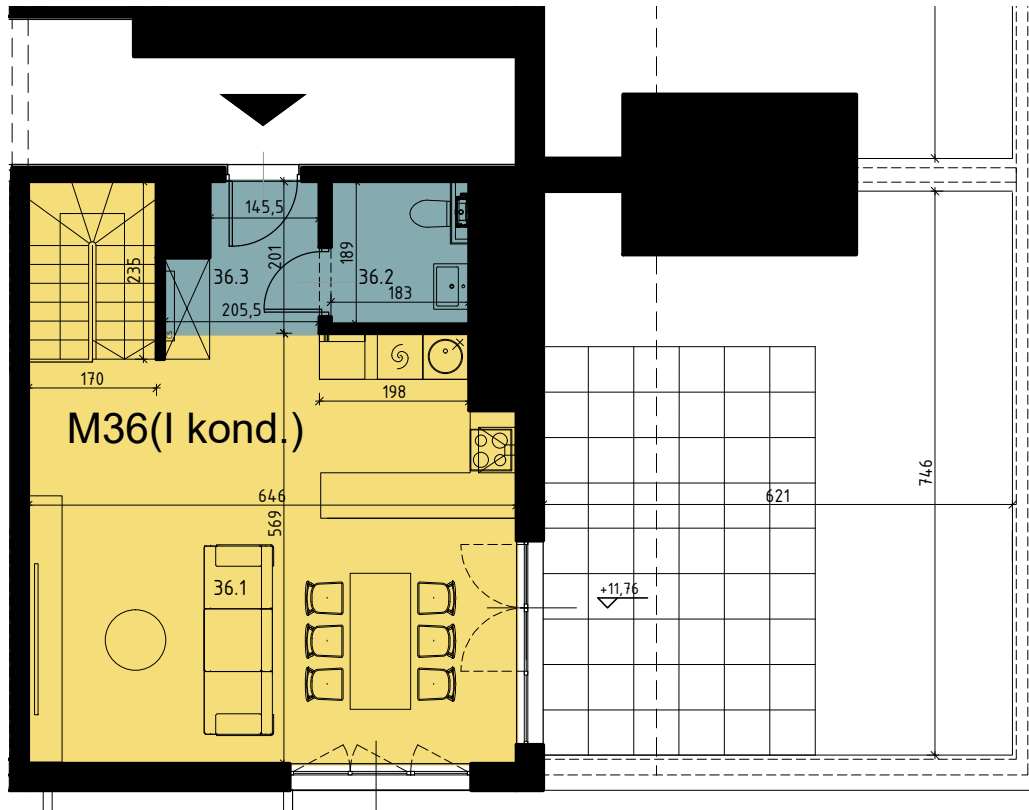

Chorzów, ul. ks. Ludwika Bojarskiego 10A

Budynek wielorodzinny nr 5, segment 5.2

mieszkanie **M36 (kondygnacja I)**

PIĘTRO 4

Mieszkanie 36 (I kond.)		
36.1	Salon z an. kuchennym	34.55
36.2	Łazienka	3.37
36.3	Przedpokój	4.14
		42.06 (razem 84.23)

załącznik do umowy deweloperskiej

Chorzów, ul. ks. Ludwika Bojarskiego 10A

Budynek wielorodzinny nr 5, segment 5.2

mieszkanie **M36 (kondygnacja II)**, komórka lokatorska **P13**

P13 Komórka lokatorska 3,86

PIĘTRO 3

Mieszkanie 36 (II kond.)		
36.4	Pokój 1	13.82
36.5	Pokój 2	12.33
36.6	Łazienka	5.20
36.7	Pom. gospodarcze	2.07
36.8	Przedpokój	8.75
		42.17 (razem 84.23)

załącznik do umowy deweloperskiej