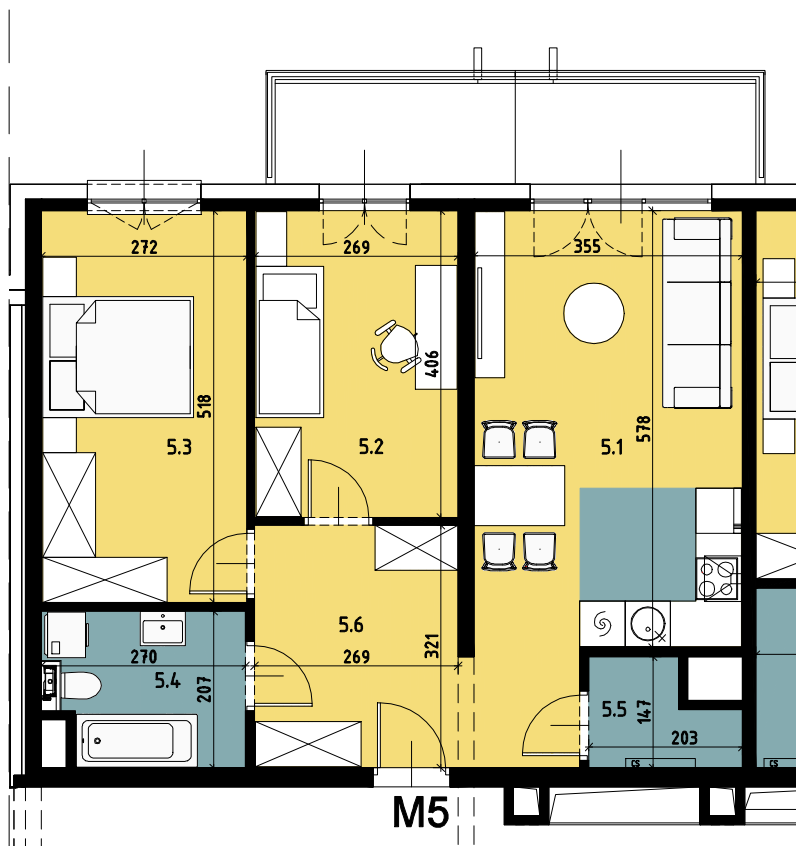

Budynek wielorodzinny nr 2, Chorzów ul. ks. Ludwika Bojarskiego

Parter

budynek nr 2

Mieszkanie M5		
1	Salon z aneksem kuchennym	20.28
2	Pokój 1	10.83
3	Pokój 2	13.95
4	Łazienka	5.13
5	Pom. gospodarcze	2.30
6	Przedpokój	11.04
		63.53