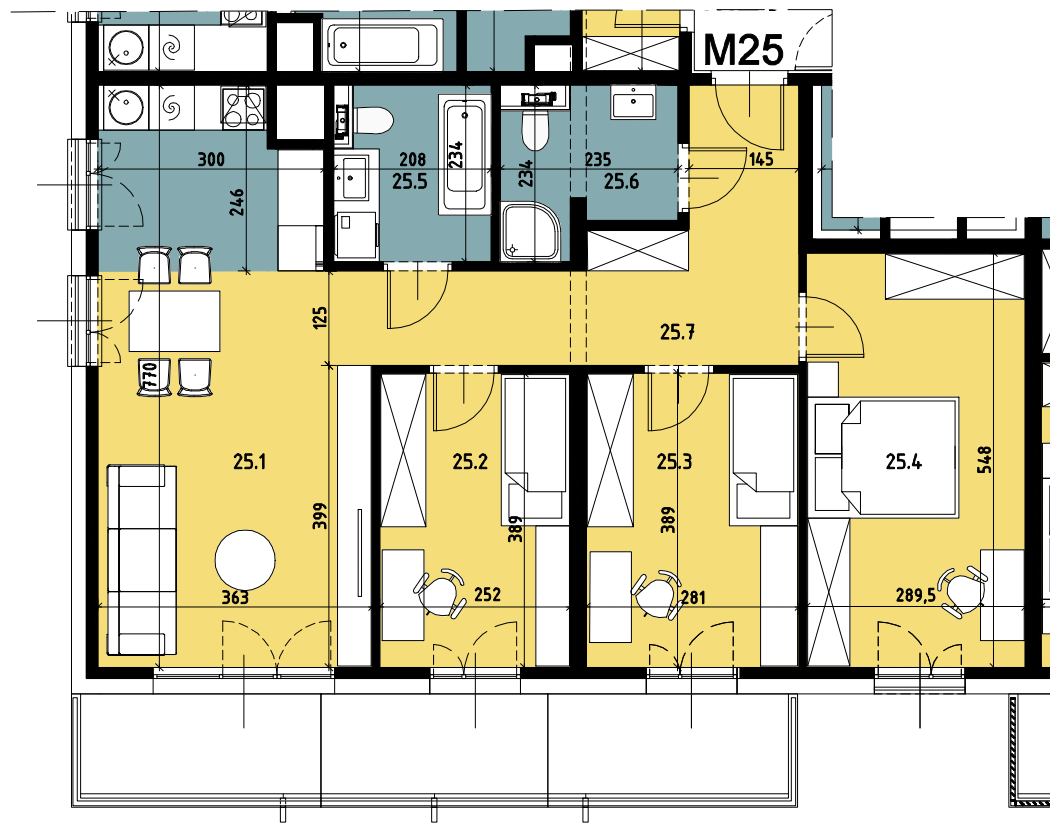

Budynek wielorodzinny nr 4, Chorzów ul. ks. Ludwika Bojarskiego

załącznik do umowy deweloperskiej

SEGMENT 4.1

Komórka lokatorska

P14/15 Komórka lokatorska 3.87

Piętro 3

Mieszkanie M25		
25.1	Salon z aneksem kuchennym	25.53
25.2	Pokój 1	9.72
25.3	Pokój 2	10.84
25.4	Pokój 3	15.72
25.5	Łazienka 1	4.76
25.6	Łazienka 2	4.52
25.7	Przedpokój	11.21
		82.30