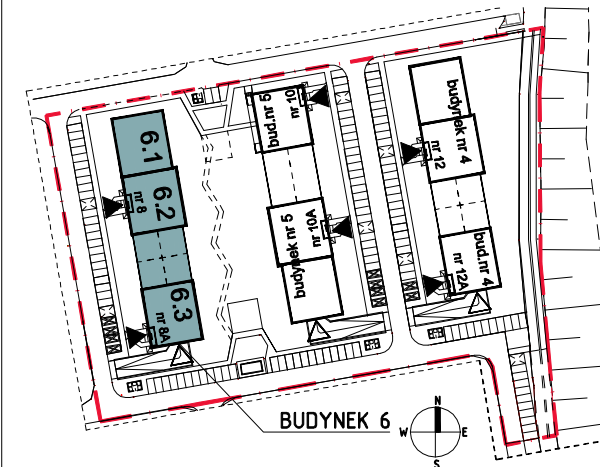

# Budynek wielorodzinny nr 6, Chorzów ul. ks. Ludwika Bojarskiego

załącznik do umowy deweloperskiej

SEGMENT 6.1

Komórka lokatorska

P22/23	Komórka lokatorska	3.83
--------	--------------------	------

Piętro 5

Mieszkanie M41		
41.1	Salon z aneksem kuchennym	25.53
41.2	Pokój 1	9.72
41.3	Pokój 2	10.84
41.4	Pokój3	15.72
41.5	Łazienka 1	4.76
41.6	Łazienka 2	4.52
41.7	Przedpokój	11.21
		<b>82.30</b>