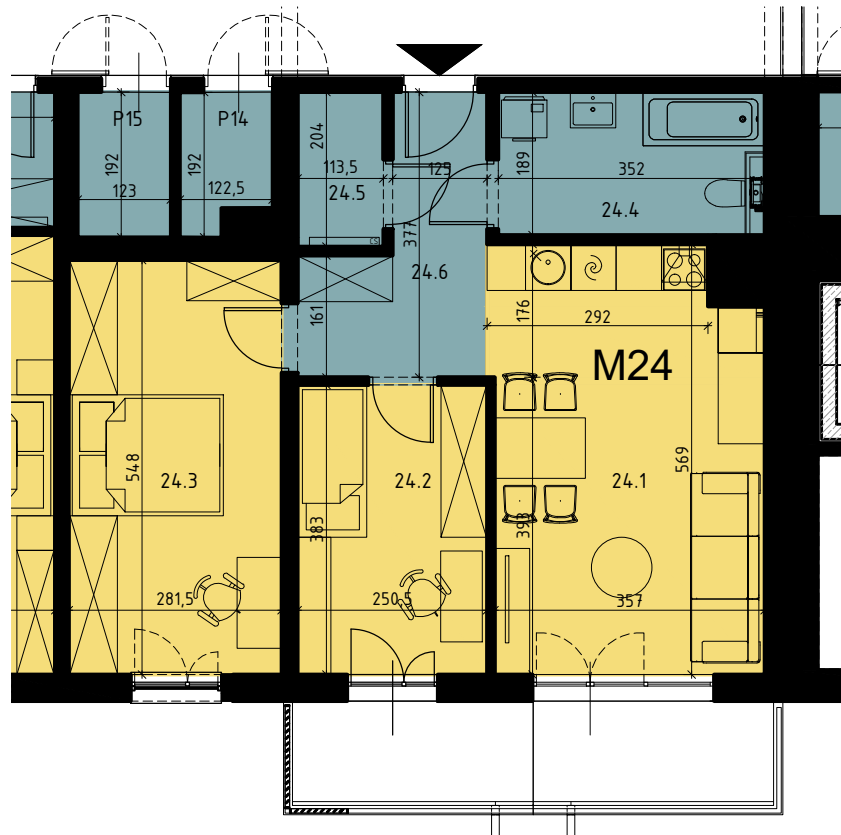

Chorzów, ul. ks. Ludwika Bojarskiego 10A

Budynek wielorodzinny nr 5, segment 5.3

mieszkanie **M24**

PIĘTRO 3

załącznik do umowy deweloperskiej

Mieszkanie M24		
24.1	Salon z an. kuchennym	19.73
24.2	Pokój 1	9.51
24.3	Pokój 2	15.21
24.4	Łazienka	6.51
24.5	Pom. gospodarcze	2.23
24.6	Przedpokój	6.60
		59.79