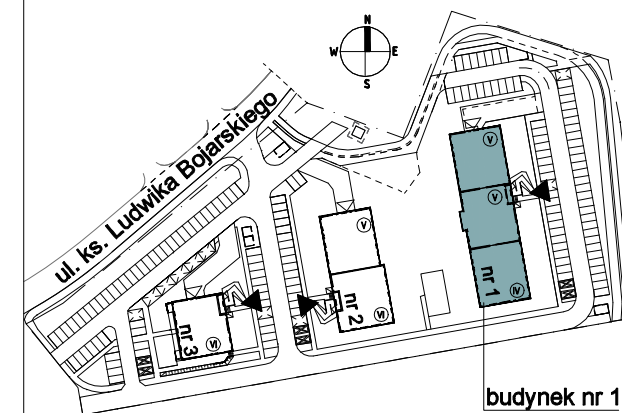

Budynek wielorodzinny nr 1, Chorzów ul. ks. Ludwika Bojarskiego

Komórka lokatorska

| | |
|-----|------|
| P13 | 2.05 |
|-----|------|

Piętro 2

budynek nr 1

| Mieszkanie M35 | | |
|----------------|-------------------|--------------|
| 1 | Salon z an. kuch. | 22.50 |
| 2 | Pokój 1 | 12.08 |
| 3 | Łazienka | 4.99 |
| 4 | Przedpokój | 5.35 |
| | | 44.92 |