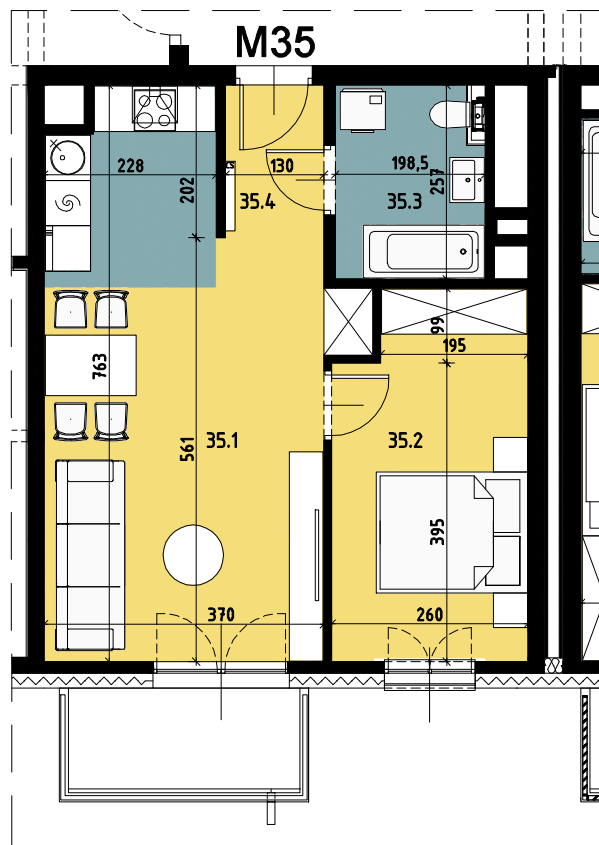

Budynek wielorodzinny nr 1, Chorzów ul. ks. Ludwika Bojarskiego

Komórka lokatorska

| | |
|-----|------|
| P13 | 2.05 |
|-----|------|

Piętro 2

budynek nr 1

| Mieszkanie M35 | | |
|----------------|-------------------|--------------|
| 1 | Salon z an. kuch. | 22.50 |
| 2 | Pokój 1 | 12.08 |
| 3 | Łazienka | 4.99 |
| 4 | Przedpokój | 5.35 |
| | | 44.92 |