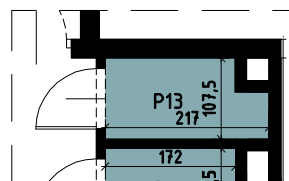

Budynek wielorodzinny nr 1, Chorzów ul. ks. Ludwika Bojarskiego

Komórka lokatorska

| | |
|-----|------|
| P13 | 2.05 |
|-----|------|

Piętro 2

budynek nr 1

| Mieszkanie M35 | | |
|----------------|-------------------|--------------|
| 1 | Salon z an. kuch. | 22.50 |
| 2 | Pokój 1 | 12.08 |
| 3 | Łazienka | 4.99 |
| 4 | Przedpokój | 5.35 |
| | | 44.92 |