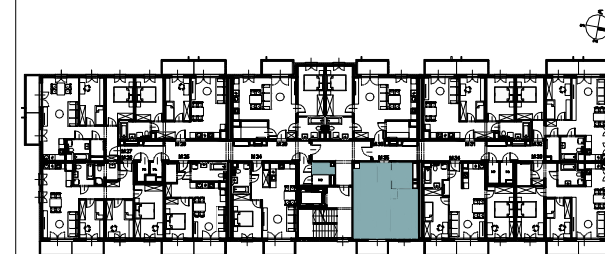

Budynek wielorodzinny nr 1, Chorzów ul. ks. Ludwika Bojarskiego

Komórka lokatorska

| | |
|-----|------|
| P13 | 2.05 |
|-----|------|

Piętro 2

budynek nr 1

| Mieszkanie M35 | | |
|----------------|-------------------|--------------|
| 1 | Salon z an. kuch. | 22.50 |
| 2 | Pokój 1 | 12.08 |
| 3 | Łazienka | 4.99 |
| 4 | Przedpokój | 5.35 |
| | | 44.92 |