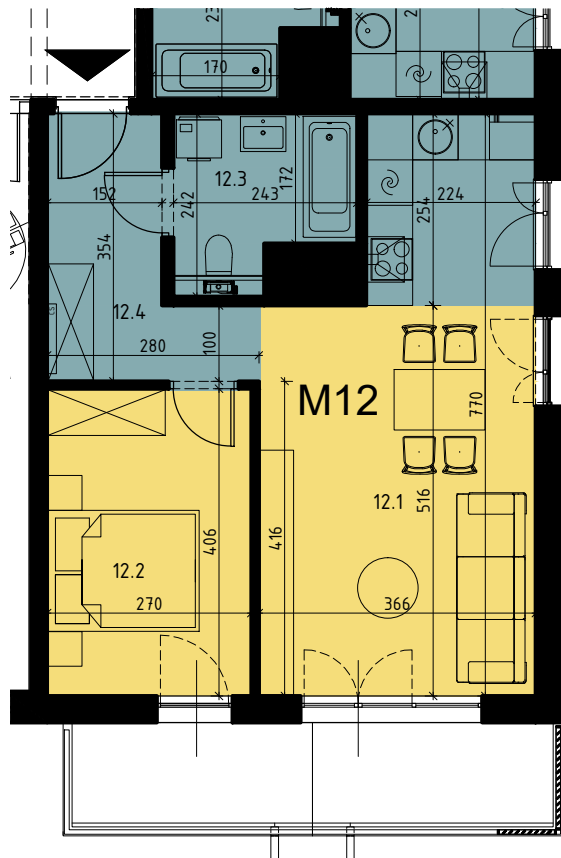

Chorzów, ul. ks. Ludwika Bojarskiego 10

Budynek wielorodzinny nr 5, segment 5.1

mieszkanie **M12**, komórka lokatorska **P6**

P6	Komórka lokatorska	3,40
----	--------------------	------

3 PIĘTRO

Mieszkanie M12		
12.1	Salon z an. kuchennym	24.34
12.2	Pokój 1	10.87
12.3	Łazienka	4.89
12.4	Przedpokój	6.55
		46.65