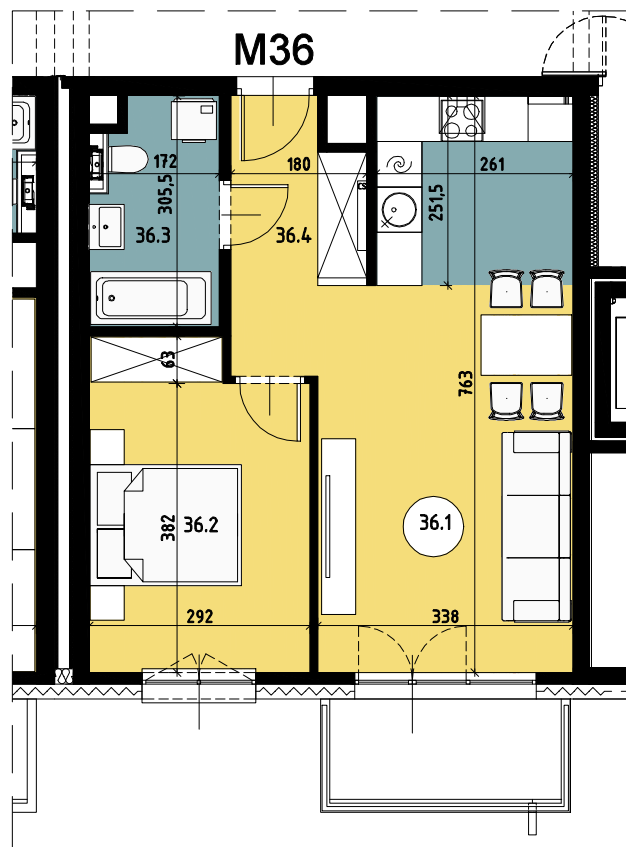

Budynek wielorodzinny nr 1, Chorzów ul. ks. Ludwika Bojarskiego

Komórka lokatorska

| | |
|-----|------|
| P18 | 1.78 |
|-----|------|

Piętro 3

budynek nr 1

| Mieszkanie M36 | | |
|----------------|-------------------|--------------|
| 1 | Salon z an. kuch. | 22.71 |
| 2 | Pokój 1 | 12.15 |
| 3 | Łazienka | 4.89 |
| 4 | Przedpokój | 6.18 |
| | | 45.93 |