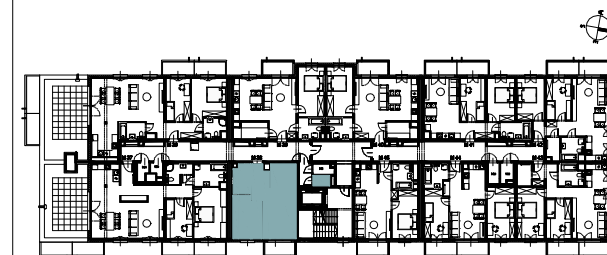

Budynek wielorodzinny nr 1, Chorzów ul. ks. Ludwika Bojarskiego

Komórka lokatorska

| | |
|-----|------|
| P18 | 1.78 |
|-----|------|

Piętro 3

budynek nr 1

| Mieszkanie M36 | | |
|----------------|-------------------|--------------|
| 1 | Salon z an. kuch. | 22.71 |
| 2 | Pokój 1 | 12.15 |
| 3 | Łazienka | 4.89 |
| 4 | Przedpokój | 6.18 |
| | | 45.93 |