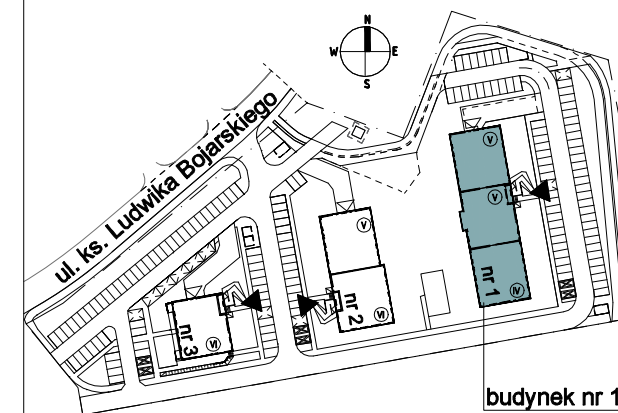

Budynek wielorodzinny nr 1, Chorzów ul. ks. Ludwika Bojarskiego

Komórka lokatorska

| | |
|-----|------|
| P18 | 1.78 |
|-----|------|

Piętro 3

budynek nr 1

| Mieszkanie M36 | | |
|----------------|-------------------|--------------|
| 1 | Salon z an. kuch. | 22.71 |
| 2 | Pokój 1 | 12.15 |
| 3 | Łazienka | 4.89 |
| 4 | Przedpokój | 6.18 |
| | | 45.93 |