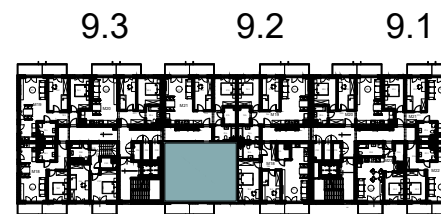

# Chorzów, ul. ks. Ludwika Bojarskiego 24A

Budynek wielorodzinny nr 9, segment 9.2

mieszkanie **M22**

PIĘTRO 3

Mieszkanie M22		
1	Salon z an. kuch.	24.99
2	Pokój 1	10.21
3	Pokój 2	15.80
4	Łazienka	5.93
5	Pom. gospodarcze	3.01
6	Przedpokój	7.54
		67.48