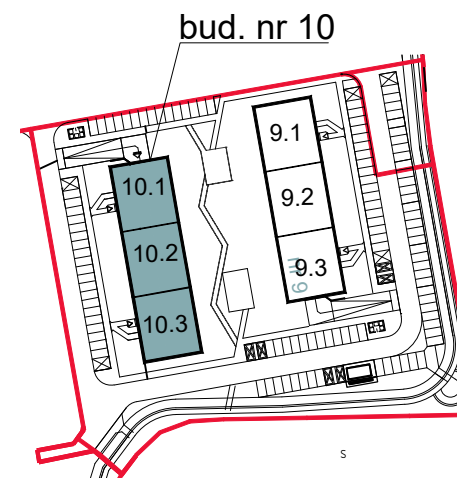

Chorzów, ul. ks. Ludwika Bojarskiego 22

Budynek wielorodzinny nr 10, segment 10.2

mieszkanie **M23**

10.1 10.2 10.3

PIĘTRO 3

Mieszkanie M23

1	Salon z an. kuch.	24.98
2	Pokój 1	10.21
3	Pokój 2	15.80
4	Łazienka	5.93
5	Pom. gospodarcze	3.01
6	Przedpokój	7.54
		67.47