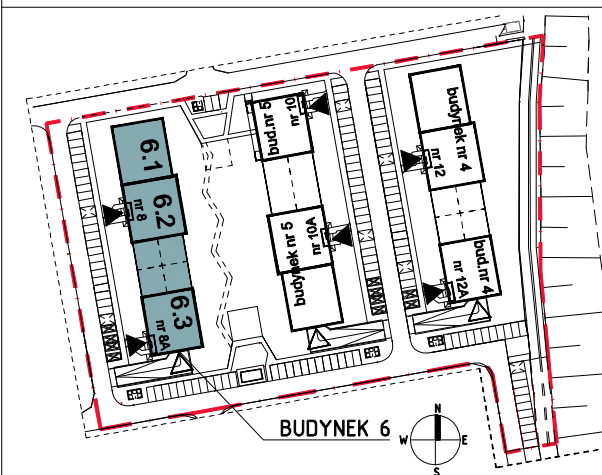

Budynek wielorodzinny nr 6, Chorzów ul. ks. Ludwika Bojarskiego załącznik do umowy deweloperskiej

SEGMENT 6.2

Piętro 6

Mieszkanie 51		
51.1	Salon z aneksem kuchennym	40,77
51.2	Pokój 1	10,45
51.3	Pokój 2	13,95
51.4	Łazienka 1	5,38
51.5	Łazienka 2	2,73
51.6	Pom. gospodarcze	1,83
51.7	Przedpokój	9,66
		84,77

Komórka lokatorska

P25	Komórka lokatorska	3,78
-----	--------------------	------