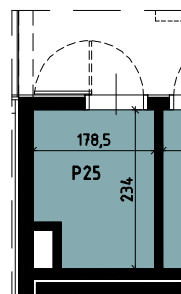

Budynek wielorodzinny nr 6, Chorzów ul. ks. Ludwika Bojarskiego załącznik do umowy deweloperskiej

SEGMENT 6.2

Piętro 6

Mieszkanie 51		
51.1	Salon z aneksem kuchennym	40,77
51.2	Pokój 1	10,45
51.3	Pokój 2	13,95
51.4	Łazienka 1	5,38
51.5	Łazienka 2	2,73
51.6	Pom. gospodarcze	1,83
51.7	Przedpokój	9,66
		84,77

Komórka lokatorska

P25	Komórka lokatorska	3,78
-----	--------------------	------