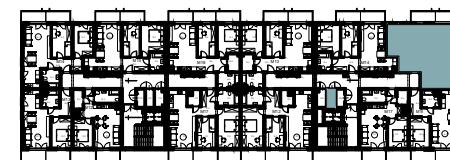

# Chorzów, ul. ks. Ludwika Bojarskiego 22A

Budynek wielorodzinny nr 10, segment 10.3

mieszkanie **M15**, komórka lokatorska **P17**

10.1 10.2 10.3

PIĘTRO 2

2	P17	2.46
---	-----	------

bud. nr 10

## Mieszkanie M15

1	Salon z an. kuch.	26.67
2	Pokój 1	11.64
3	Pokój 2	11.36
4	Łazienka	5.46
5	Przedpokój	6.44
		61.57

załącznik do umowy deweloperskiej