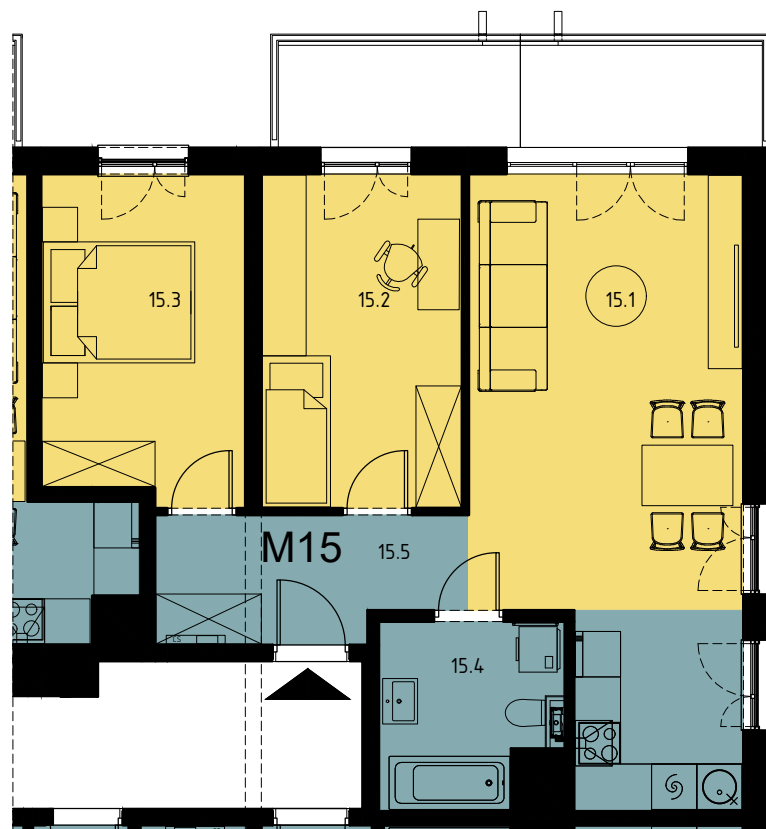

# Chorzów, ul. ks. Ludwika Bojarskiego 22A

Budynek wielorodzinny nr 10, segment 10.3

mieszkanie **M15**, komórka lokatorska **P17**

10.1 10.2 10.3

PIĘTRO 2

2	P17	2.46
---	-----	------

bud. nr 10

## Mieszkanie M15

1	Salon z an. kuch.	26.67
2	Pokój 1	11.64
3	Pokój 2	11.36
4	Łazienka	5.46
5	Przedpokój	6.44
		61.57

załącznik do umowy deweloperskiej