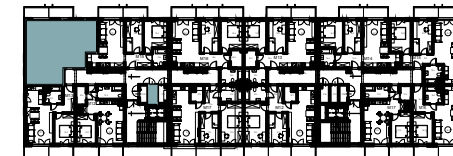

Chorzów, ul. ks. Ludwika Bojarskiego 22

Budynek wielorodzinny nr 10, segment 10.1

mieszkanie **M14**, komórka lokatorska **P14**

2	P14	2.46
---	-----	------

PIĘTRO 2

Mieszkanie M14		
1	Salon z an. kuch.	26.67
2	Pokój 1	11.64
3	Pokój 2	11.36
4	Łazienka	5.46
5	Przedpokój	6.44
		61.57