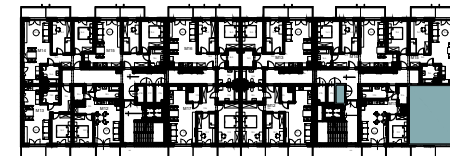

# Chorzów, ul. ks. Ludwika Bojarskiego 24

Budynek wielorodzinny nr 9, segment 9.1

mieszkanie **M16**, komórka lokatorska **P13**

1	P13	2.48
---	-----	------

9.3 9.2 9.1

PIĘTRO 2

bud. nr 9

## Mieszkanie M16

1	Salon z an. kuch.	23.97
2	Pokój 1	10.83
3	Łazienka	4.93
4	Przedpokój	6.58
		46.31

załącznik do umowy deweloperskiej