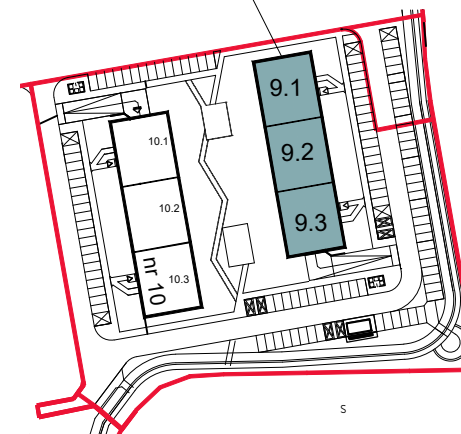

# Chorzów, ul. ks. Ludwika Bojarskiego 24

Budynek wielorodzinny nr 9, segment 9.1

mieszkanie **M16**, komórka lokatorska **P13**

1	P13	2.48
---	-----	------

9.3 9.2 9.1

PIĘTRO 2

bud. nr 9

## Mieszkanie M16

1	Salon z an. kuch.	23.97
2	Pokój 1	10.83
3	Łazienka	4.93
4	Przedpokój	6.58
		46.31

załącznik do umowy deweloperskiej