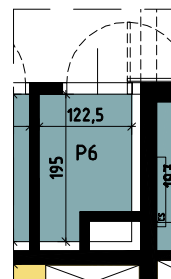

# Budynek wielorodzinny nr 2, Chorzów ul. ks. Ludwika Bojarskiego

Komórka lokatorska

P6	Komórka lokatorska	2.06
----	--------------------	------

Piętro 1

Mieszkanie M11		
1	Salon z aneksem kuchennym	21.30
2	Pokój 1	10.86
3	Pokój 2	12.16
4	Łazienka	5.15
5	Przedpokój	6.43
		55.90