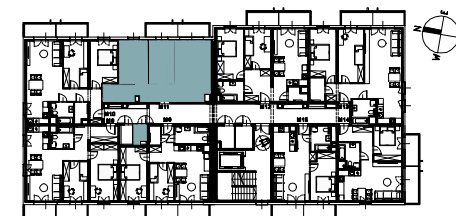

# Budynek wielorodzinny nr 2, Chorzów ul. ks. Ludwika Bojarskiego

Komórka lokatorska

P6	Komórka lokatorska	2.06
----	--------------------	------

Piętro 1

Mieszkanie M11		
1	Salon z aneksem kuchennym	21.30
2	Pokój 1	10.86
3	Pokój 2	12.16
4	Łazienka	5.15
5	Przedpokój	6.43
		55.90