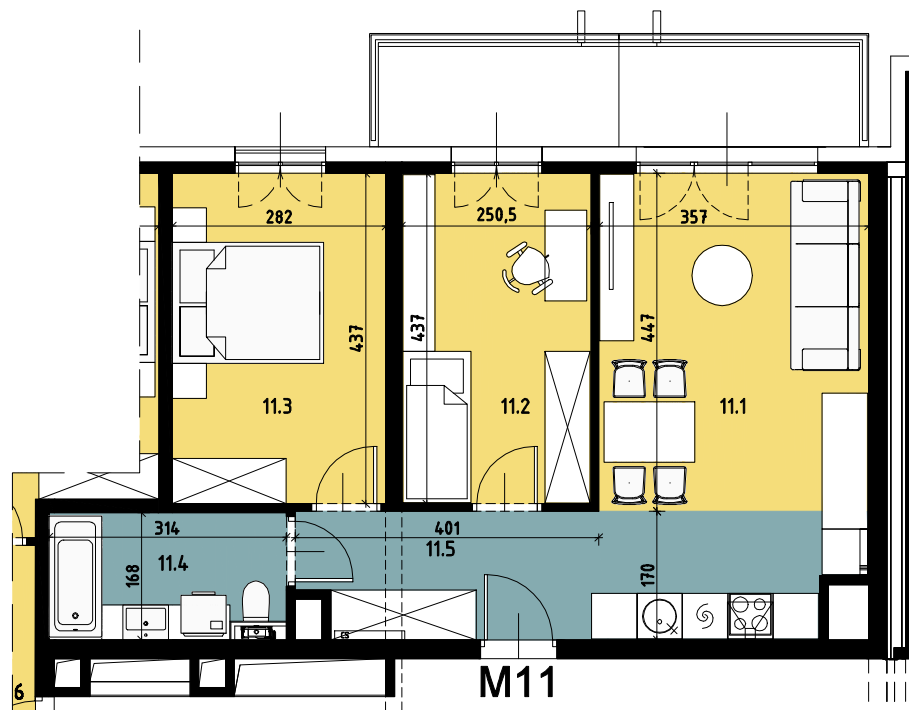

# Budynek wielorodzinny nr 2, Chorzów ul. ks. Ludwika Bojarskiego

Komórka lokatorska

P6	Komórka lokatorska	2.06
----	--------------------	------

Piętro 1

Mieszkanie M11		
1	Salon z aneksem kuchennym	21.30
2	Pokój 1	10.86
3	Pokój 2	12.16
4	Łazienka	5.15
5	Przedpokój	6.43
		55.90