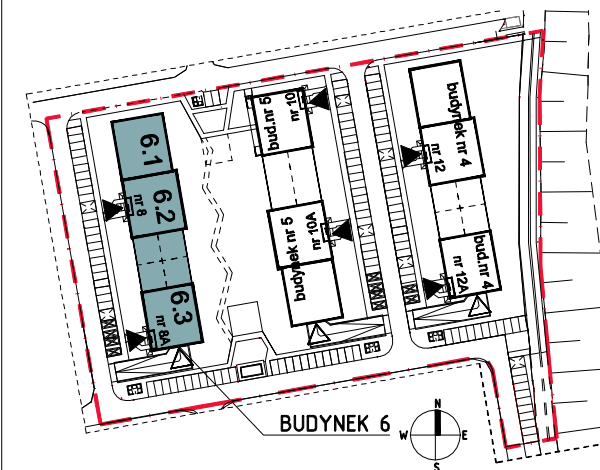

Budynek wielorodzinny nr 6, Chorzów ul. ks. Ludwika Bojarskiego

załącznik do umowy deweloperskiej

SEGMENT 6.1

Piętro 6

Mieszkanie M49		
49.1	Salon z aneksem kuchennym	27.21
49.2	Pokój 1	12.05
49.3	Pokój 2	12.56
49.4	Łazienka	4.39
49.5	Pom. gospodarcze	2.57
49.6	Przedpokój	7.89
		66,67