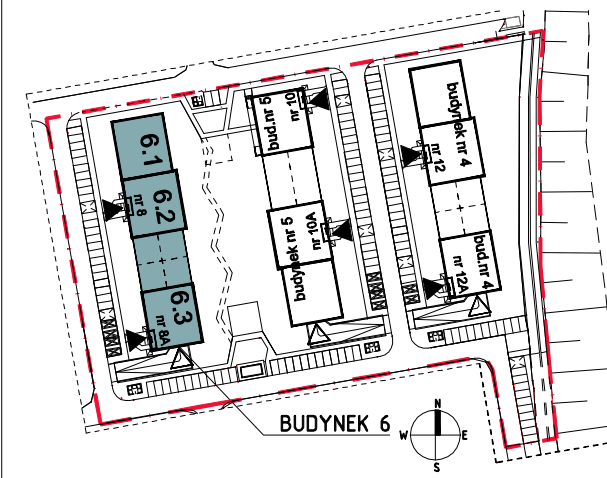

Budynek wielorodzinny nr 6, Chorzów ul. ks. Ludwika Bojarskiego załącznik do umowy deweloperskiej

SEGMENT 6.1

Piętro 5

Mieszkanie M40		
40.1	Salon z aneksem kuchennym	18.60
40.2	Pokój 1	10.96
40.3	Łazienka	6.38
40.4	Pom. gospodarcze	2.17
40.5	Przedpokój	6.44
		44.55