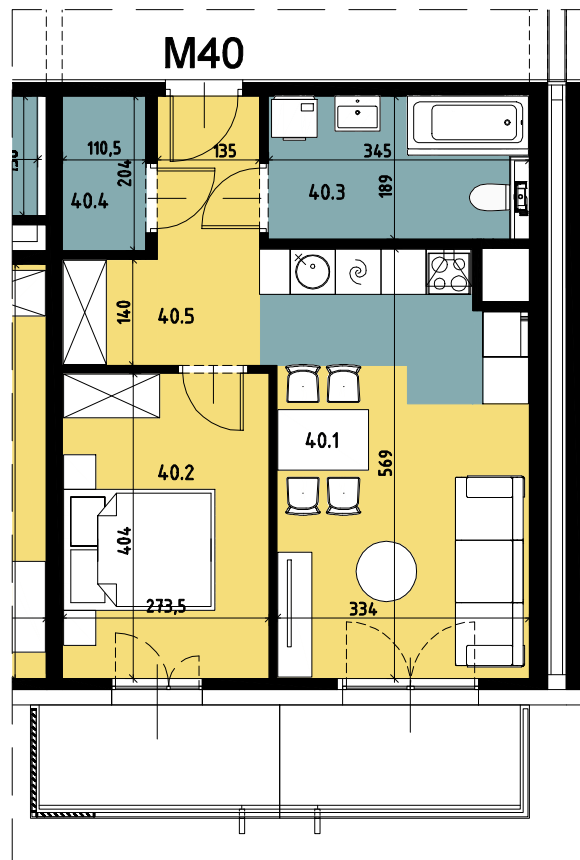

Budynek wielorodzinny nr 6, Chorzów ul. ks. Ludwika Bojarskiego załącznik do umowy deweloperskiej

SEGMENT 6.1

Piętro 5

Mieszkanie M40		
40.1	Salon z aneksem kuchennym	18.60
40.2	Pokój 1	10.96
40.3	Łazienka	6.38
40.4	Pom. gospodarcze	2.17
40.5	Przedpokój	6.44
		44.55