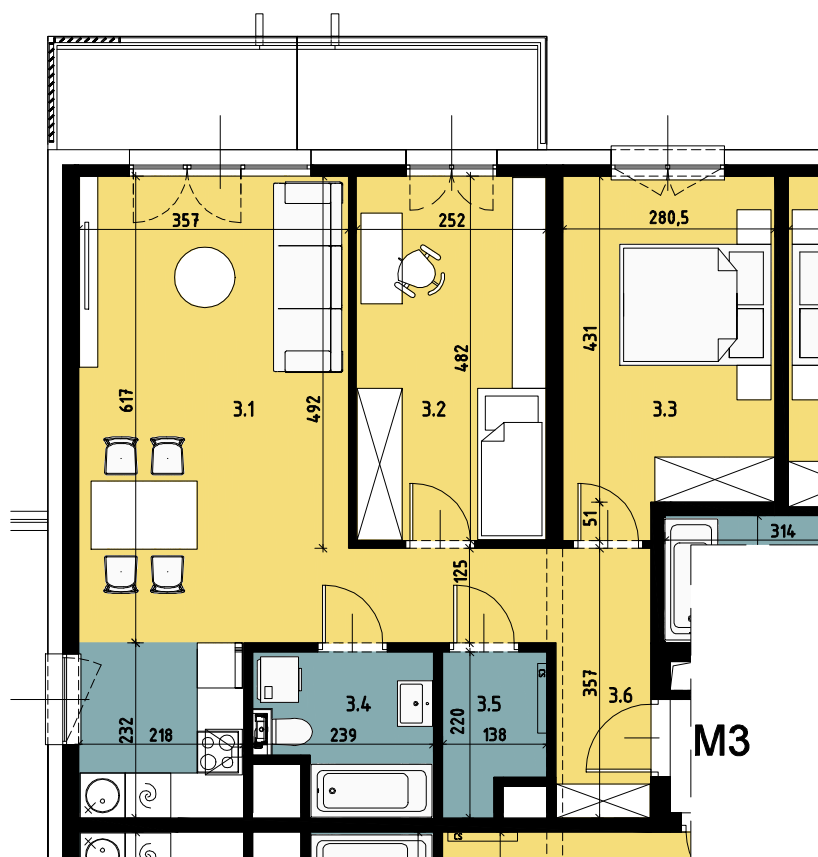

Budynek wielorodzinny nr 2, Chorzów ul. ks. Ludwika Bojarskiego

Parter

budynek nr 2

Mieszkanie M3		
1	Salon z aneksem kuchennym	26.83
2	Pokój 1	12.05
3	Pokój 2	12.49
4	Łazienka	4.50
5	Pom. gospodarcze	2.56
6	Przedpokój	7.79
		66.22