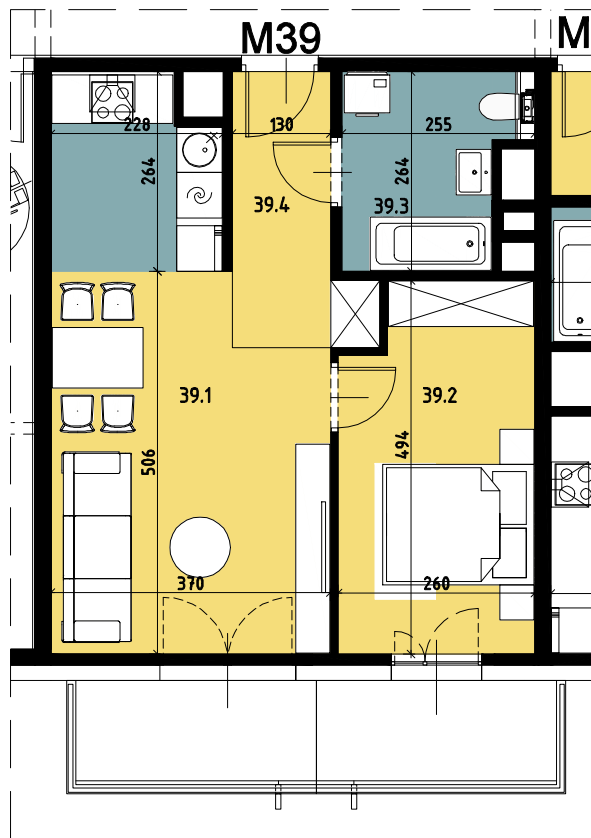

Budynek wielorodzinny nr 6, Chorzów ul. ks. Ludwika Bojarskiego

załącznik do umowy deweloperskiej

SEGMENT 6.2

Komórka lokatorska

P17	Komórka lokatorska	3.78
-----	--------------------	------

Piętro 4

Mieszkanie M39		
39.1	Salon z aneksem kuchennym	22.76
39.2	Pokój 1	12.07
39.3	Łazienka	5.67
39.4	Przedpokój	5.21
		45,71