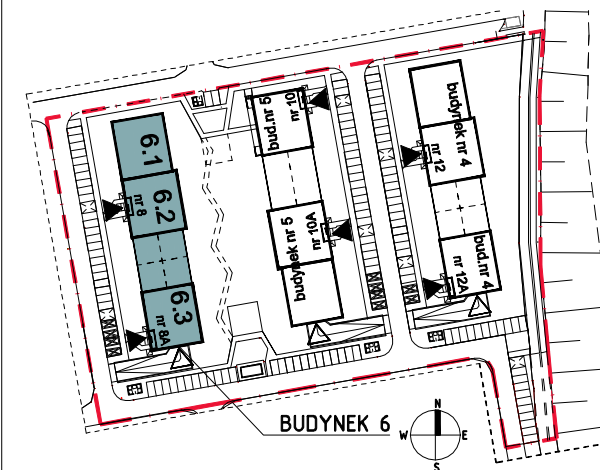

Budynek wielorodzinny nr 6, Chorzów ul. ks. Ludwika Bojarskiego

załącznik do umowy deweloperskiej

SEGMENT 6.2

Komórka lokatorska

P17	Komórka lokatorska	3.78
-----	--------------------	------

Piętro 4

Mieszkanie M39		
39.1	Salon z aneksem kuchennym	22.76
39.2	Pokój 1	12.07
39.3	Łazienka	5.67
39.4	Przedpokój	5.21
		45,71