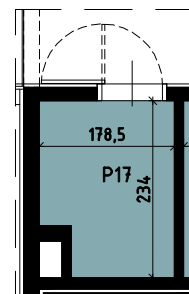

Budynek wielorodzinny nr 6, Chorzów ul. ks. Ludwika Bojarskiego

załącznik do umowy deweloperskiej

SEGMENT 6.2

Komórka lokatorska

P17	Komórka lokatorska	3.78
-----	--------------------	------

Piętro 4

Mieszkanie M39		
39.1	Salon z aneksem kuchennym	22.76
39.2	Pokój 1	12.07
39.3	Łazienka	5.67
39.4	Przedpokój	5.21
		45,71