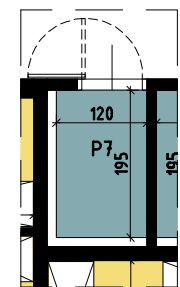

Budynek wielorodzinny nr 2, Chorzów ul. ks. Ludwika Bojarskiego

Komórka lokatorska

P7	Komórka lokatorska	2.30
----	--------------------	------

Piętro 1

budynek nr 2

Mieszkanie M9		
1	Salon z aneksem kuchennym	23.68
2	Pokój 1	10.10
3	Pokój 2	16.30
4	Łazienka	4.71
5	Przedpokój	11.18
		65.97