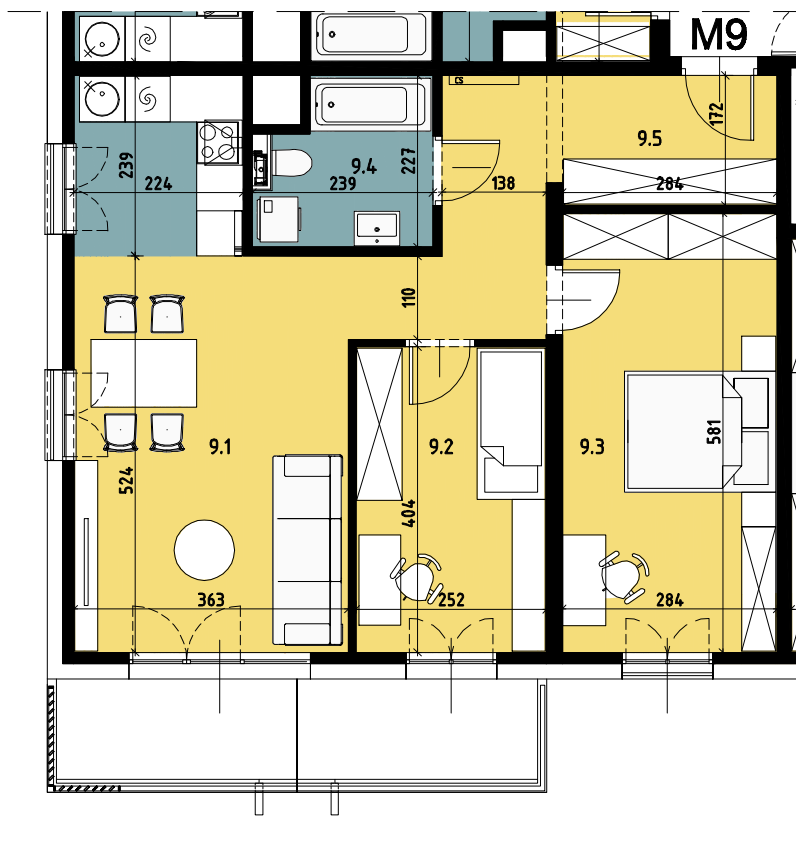

Budynek wielorodzinny nr 2, Chorzów ul. ks. Ludwika Bojarskiego

Komórka lokatorska

P7	Komórka lokatorska	2.30
----	--------------------	------

Piętro 1

budynek nr 2

Mieszkanie M9		
1	Salon z aneksem kuchennym	23.68
2	Pokój 1	10.10
3	Pokój 2	16.30
4	Łazienka	4.71
5	Przedpokój	11.18
		65.97