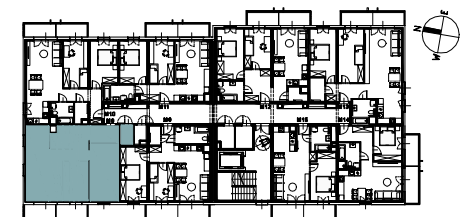

Budynek wielorodzinny nr 2, Chorzów ul. ks. Ludwika Bojarskiego

Komórka lokatorska

P7	Komórka lokatorska	2.30
----	--------------------	------

Piętro 1

budynek nr 2

Mieszkanie M9		
1	Salon z aneksem kuchennym	23.68
2	Pokój 1	10.10
3	Pokój 2	16.30
4	Łazienka	4.71
5	Przedpokój	11.18
		65.97